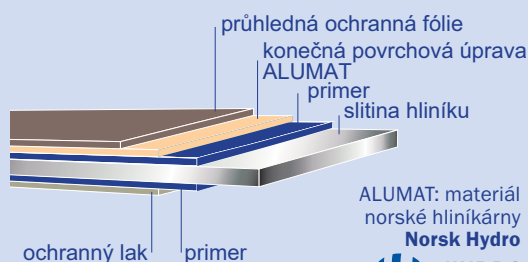

SATJAM Niagara okapový systém

UNIKÁTNÍ HLOUBKA ŽLABŮ

NEJLEHČÍ STŘECHA SATJAM JE Z HLINÍKU

Střešní krytiny **SATJAM** vyrábíme také ze slitiny **ALUMAT** tvořené hliníkem, hořčíkem a manganem. Slitina je velmi pevná a zároveň lehká, skvěle odolává povětrnostním vlivům i korozi. Za příznivou cenu získáte moderní střechu, na jejíž kvalitu si můžete vsadit. Speciální **SATJAM Záruka Plus** bude chránit vaši novou střechu po dobu **až 40 let!***

POZOR, AKCE: ke střeše z ALUMATu získáte **dotované vysoce jakostní nerezové samovrtané šrouby SDT** do dřeva.

ALUMAT | řez materiálem

ALUMAT: materiál norské hliníkárný **Norsk Hydro**

HLINÍKOVÁ STŘECHA ZA NEJLEPŠÍ CENU