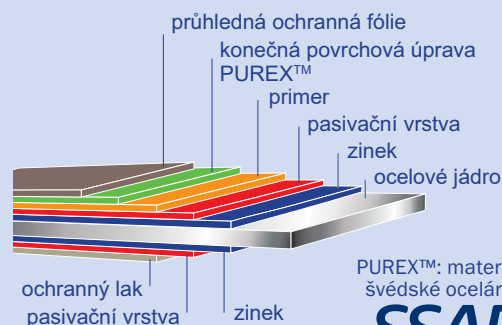

PUREX™ | řez materiálem

PUREX™: materiál švédské ocelárny **SSAB**