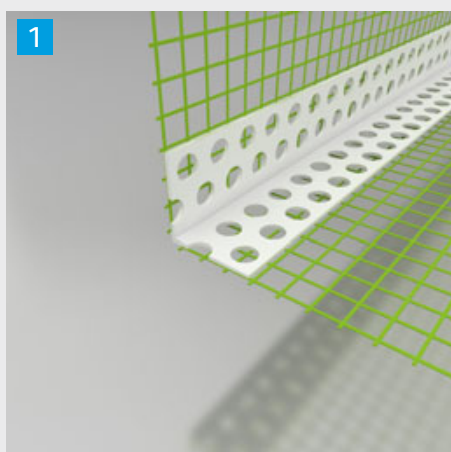

### Výrobky z řady PROFÍ zařazené v akci

Objednací číslo	Název
1 576 200 004	LKS Plast 100 x 2,5 m PROFÍ
2 576 200 012	LKS Alu 100 x 2,5 m PROFÍ
3 577 200 000	Začišťovací okenní profil STYRO 2,4 m PROFÍ
3 577 200 002	Začišťovací okenní profil STYRO 1,6 m PROFÍ
4 579 200 002	LPES parap. profil s tkaninou PVC 2,0 m PROFÍ
5 579 202 250	LTO-UNI okap. sokl. profilů PVC 2,5 m PROFÍ
6 583 200 001	Začišťovací profil s tkaninou 6 mm 2,4 m PROFÍ
6 583 200 003	Začišťovací profil s tkaninou 6 mm 1,6 m PROFÍ