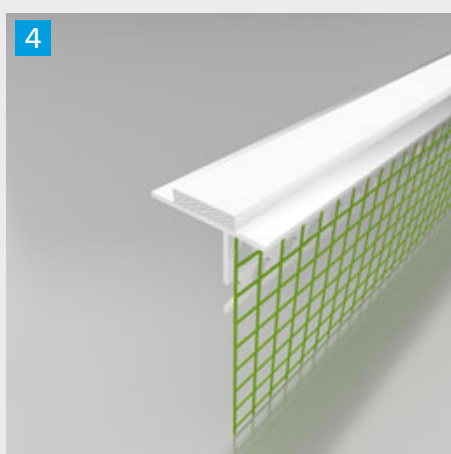

### Výrobky z řady PROFÍ zařazené v akci

Objednací číslo	Název
1 576 200 004	LKS Plast 100 x 2,5 m PROFÍ
2 576 200 012	LKS Alu 100 x 2,5 m PROFÍ
3 577 200 000	Začišťovací okenní profil STYRO 2,4 m PROFÍ
3 577 200 002	Začišťovací okenní profil STYRO 1,6 m PROFÍ
4 579 200 002	LPES parap. profil s tkaninou PVC 2,0 m PROFÍ
5 579 202 250	LTO-UNI okap. sokl. profilů PVC 2,5 m PROFÍ
6 583 200 001	Začišťovací profil s tkaninou 6 mm 2,4 m PROFÍ
6 583 200 003	Začišťovací profil s tkaninou 6 mm 1,6 m PROFÍ