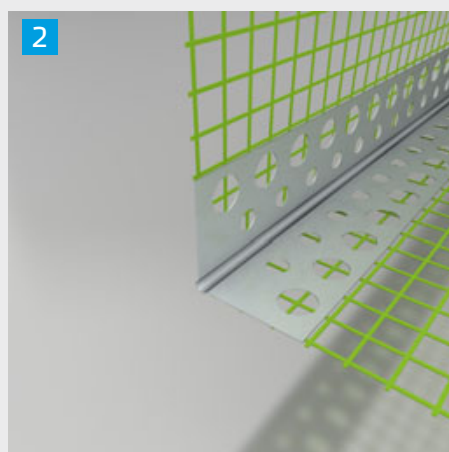

### Výrobky z řady PROFÍ zařazené v akci

Objednací číslo	Název
1 576 200 004	LKS Plast 100 x 2,5 m PROFÍ
2 576 200 012	LKS Alu 100 x 2,5 m PROFÍ
3 577 200 000	Začišťovací okenní profil STYRO 2,4 m PROFÍ
3 577 200 002	Začišťovací okenní profil STYRO 1,6 m PROFÍ
4 579 200 002	LPES parap. profil s tkaninou PVC 2,0 m PROFÍ
5 579 202 250	LTO-UNI okap. sokl. profilů PVC 2,5 m PROFÍ
6 583 200 001	Začišťovací profil s tkaninou 6 mm 2,4 m PROFÍ
6 583 200 003	Začišťovací profil s tkaninou 6 mm 1,6 m PROFÍ