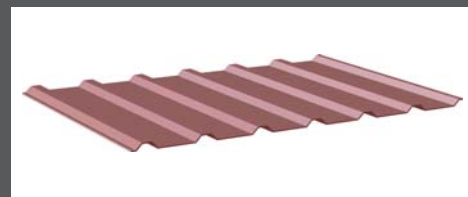

Lehká střecha s tradicí

NOVÁ ZIMNÍ AKCE

HRUBOZRNNÝ MAT 35 µm

cihlová střecha
za mimořádnou cenu

od **179,00**

Střešní krytina	SATJAM Trend
Povrchová úprava	35 µm hrubozrnný mat
Barva	RAL 8004 cihlová
Původní cena	228,00 Kč bez DPH/m²
Ceníková cena	179,00 Kč bez DPH/m² 216,60 Kč s DPH/m ²

Střešní krytina	SATJAM Grande/Roof
Povrchová úprava	35 µm hrubozrnný mat
Barva	RAL 8004 cihlová
Původní cena	239,00 Kč bez DPH/m²
Ceníková cena	199,00 Kč bez DPH/m² 240,80 Kč s DPH/m ²

Střešní krytina	SAT 18N
Povrchová úprava	35 µm hrubozrnný mat
Barva	RAL 8004 cihlová
Původní cena	265,00 Kč bez DPH/m²
Ceníková cena	189,00 Kč bez DPH/m² 228,70 Kč s DPH/m ²