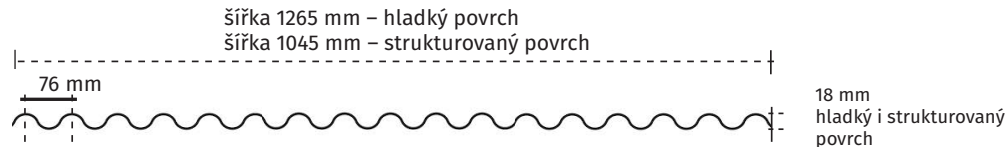

Trapézové a vlnité polykarbonátové desky – nerozbitné desky pro Vaše přístřešky a pergoly

Charakteristika	Profil [mm]	Barva	Tloušťka [mm]	Šířka [mm]	Délka [mm]	Cena Kč/m ²	
						bez DPH	s DPH
Trapéz hladký povrch	76/18	čirá	0,8	1265	2000, 3000, 4000, 5000, 6000, 7000	220	266
Trapéz hladký povrch	76/18	bronz	0,8	1265		230	278
Trapéz hladký povrch NOVINKA	76/18	šedá ATHERMIC *	0,8	1265	3000, 4000, 5000	250	302
Trapéz strukturovaný povrch	76/18	čirá	0,8	1045	2000, 3000, 4000, 5000, 6000, 7000	220	266
Trapéz strukturovaný povrch	76/18	bronz	0,8	1045		230	278
Vlna strukturovaný povrch	76/18	čirá	0,8	1045	2000, 3000, 4000, 5000, 6000, 7000	210	254
Vlna strukturovaný povrch	76/18	bronz	0,8	1045		220	266
Vlna hladký povrch	76/18	čirá	0,8	1265	na poptání	210	254
Vlna hladký povrch	76/18	bronz	0,8	1265	na poptání	220	266

* Šedá ATHERMIC = teploreflexní clona – odráží sluneční záření a redukuje nárůst teploty vnitřního prostoru oproti čiré desce, neoslňuje.

Vlastnosti vlnitých a trapézových desek:

- vysoká odolnost vůči nárazu, včetně krupobití (záruka 10 let);
- vysoká mechanická odolnost;
- dlouhodobá životnost i při extrémě nízkých teplotách a prudkých změnách teploty.