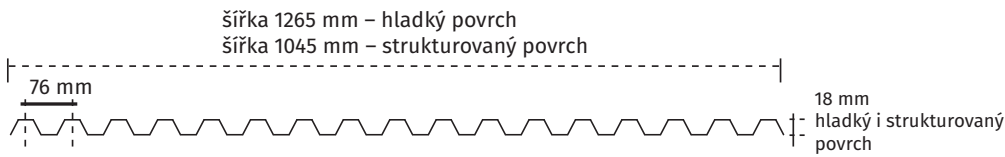

Trapézové a vlnité polykarbonátové desky – nerozbitné desky pro Vaše přístřešky a pergoly

Charakteristika	Profil [mm]	Barva	Tloušťka [mm]	Šířka [mm]	Délka [mm]	Cena Kč/m²	
						bez DPH	s DPH
Trapéz hladký povrch	76/18	čirá	0,8	1265	2000, 3000, 4000, 5000, 6000, 7000	220	266
Trapéz hladký povrch	76/18	bronz	0,8	1265		230	278
Trapéz hladký povrch NOVINKA	76/18	šedá ATHERMIC *	0,8	1265	3000, 4000, 5000	250	302
Trapéz strukturovaný povrch	76/18	čirá	0,8	1045	2000, 3000, 4000, 5000, 6000, 7000	220	266
Trapéz strukturovaný povrch	76/18	bronz	0,8	1045		230	278
Vlna strukturovaný povrch	76/18	čirá	0,8	1045	2000, 3000, 4000, 5000, 6000, 7000	210	254
Vlna strukturovaný povrch	76/18	bronz	0,8	1045		220	266
Vlna hladký povrch	76/18	čirá	0,8	1265	na poptání	210	254
Vlna hladký povrch	76/18	bronz	0,8	1265	na poptání	220	266

* Šedá ATHERMIC = teploreflexní clona – odráží sluneční záření a redukuje nárůst teploty vnitřního prostoru oproti čiré desce, neoslňuje.

Vlastnosti vlnitých a trapézových desek:

- vysoká odolnost vůči nárazu, včetně krupobití (záruka 10 let);
- vysoká mechanická odolnost;
- dlouhodobá životnost i při extrémě nízkých teplotách a prudkých změnách teploty.

Další vlastnosti:

- odolnost vůči vlivům okolního prostředí, která je daná výrobním postupem – metodou koextruze (UV filtr);
- odolnost vůči ohni – desky jsou charakterizovány jako samozhášivé a neskapávající materiál (B-s1, d0);
- homogenita – vysoce hladký povrch zabraňující zachytávání nečistot a zajišťující silnou rezistenci vůči námraze;
- možnost ohýbání za studena (respektujte doporučený minimální poloměr ohybu);
- odolává teplotám v rozmezí -40 až +120 °C;
- odolnost vůči agresivnímu prostředí a chemikáliím (seznam k dispozici na vyžádání);
- úprava Athermic odráží sluneční záření a redukuje nárůst teploty vnitřního prostoru oproti čiré desce, neoslňuje.

Použití:

přístřešky, besídky, altány, zimní zahrady, skleníky, dělicí přičky, prosvětlení hal a další.