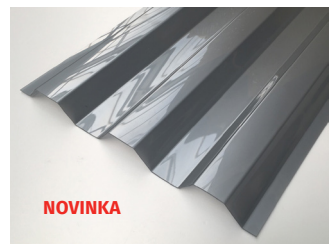

Ceny jsou uvedeny v Kč/m² exw sklad Zenit. Ceny s DPH jsou zaokrouhleny na celé Kč, při fakturaci se vychází z cen bez DPH.

Platnost od 14. 8. 2018

Zenit, spol. s r.o.

Praha 10 – Malešice, 108 01 | Tiskařská 8a/620 | Tel.: +420 234 707 054 | e-mail: objednavky@zenit.cz
Vrchlabí, 543 01 | Pod Parkem 1356 | Tel.: +420 499 425 190 | e-mail: vrchlabi@zenit.cz
okr. Olomouc, 783 21 | Červená Lhota 13 | Tel.: +420 585 340 528 | e-mail: olomouc@zenit.cz

www.zenit.cz