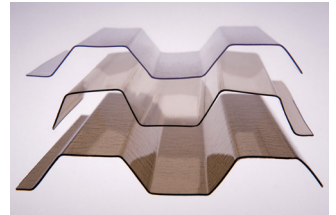

Trapézové a vlnité polykarbonátové desky – nerozbitné desky pro Vaše přístřešky a pergoly

Charakteristika	Profil [mm]	Barva	Tloušťka [mm]	Šířka [mm]	Délka [mm]	Cena Kč/m ²	
						bez DPH	s DPH
Trapéz hladký povrch	76/18	čirá	0,8	1265	2000, 3000, 4000, 5000, 6000, 7000	220	266
Trapéz hladký povrch	76/18	bronz	0,8	1265		230	278
Trapéz hladký povrch NOVINKA	76/18	šedá ATHERMIC *	0,8	1265	3000, 4000, 5000	250	302
Trapéz strukturovaný povrch	76/18	čirá	0,8	1045	2000, 3000, 4000, 5000, 6000, 7000	220	266
Trapéz strukturovaný povrch	76/18	bronz	0,8	1045		230	278
Vlna strukturovaný povrch	76/18	čirá	0,8	1045	2000, 3000, 4000, 5000, 6000, 7000	210	254
Vlna strukturovaný povrch	76/18	bronz	0,8	1045		220	266
Vlna hladký povrch	76/18	čirá	0,8	1265	na poptání	210	254
Vlna hladký povrch	76/18	bronz	0,8	1265	na poptání	220	266

* Šedá ATHERMIC = teploreflexní clona – odráží sluneční záření a redukuje nárůst teploty vnitřního prostoru oproti čiré desce, neoslňuje.

Vlastnosti vlnitých a trapézových desek:

- vysoká odolnost vůči nárazu, včetně krupobití (záruka 10 let);
- vysoká mechanická odolnost;
- dlouhodobá životnost i při extrémě nízkých teplotách a prudkých změnách teploty.

Další vlastnosti:

- odolnost vůči vlivům okolního prostředí, která je daná výrobním postupem – metodou koextruze (UV filtr);
- odolnost vůči ohni – desky jsou charakterizovány jako samozhášivé a neskapávající materiál (B-s1, d0);
- homogenita – vysoce hladký povrch zabraňující zachytávání nečistot a zajišťující silnou rezistenci vůči námraze;
- možnost ohýbání za studena (respektujte doporučený minimální poloměr ohybu);
- odolává teplotám v rozmezí -40 až +120 °C;
- odolnost vůči agresivnímu prostředí a chemikáliím (seznam k dispozici na vyžádání);
- úprava Athermic odráží sluneční záření a redukuje nárůst teploty vnitřního prostoru oproti čiré desce, neoslňuje.