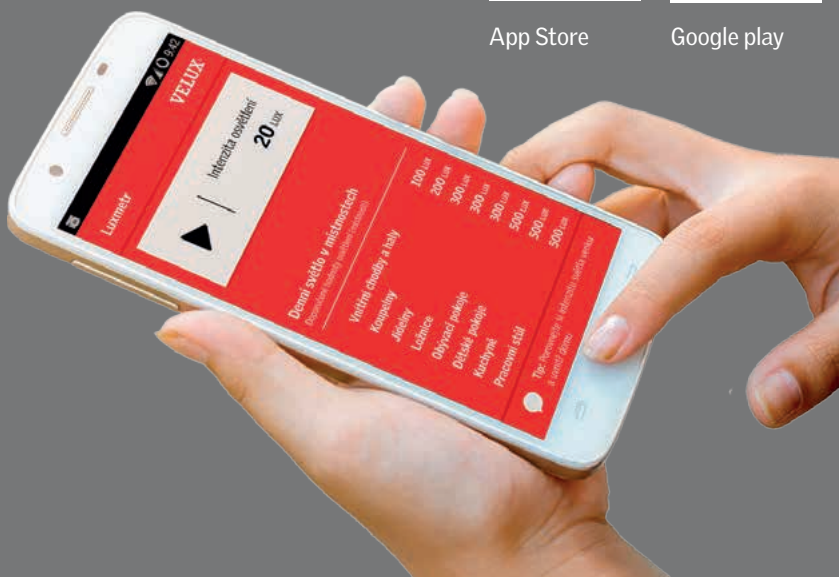

Navštivte naše webové stránky na adrese www.velux.cz, kde najdete další podrobnosti o výrobcích a jejich cenách a další inspiraci. Interaktivní vyhledávač vám pomůže najít prodejní či montážní firmu ve vašem okolí. Zajímavé inspirace najdete i na stránkách www.zivotvpodkrovi.cz. Budeme rádi, když se stanete fanoušky našich facebookových stránek.

Luxmetr VELUX

Změřte si jednoduše, kolik denního světla máte u vás doma

S aplikací LUXMETR rychle a snadno zjistíte intenzitu osvětlení. Držte telefon displejem nahoru a sledujte hodnoty prosvětlení v různých místnostech. Aplikace vám zároveň ukáže, pro jaký prostor se dané prosvětlení hodí a jaké jsou doporučené hodnoty prosvětlení denním světlem.

Aplikace měří a zobrazuje orientační hodnotu intenzity osvětlení v luxech (lx). Je jí možné využít pouze na přístrojích se světelným čidlem, verzí Android 4,0 a vyšší a iOS 8,0 a vyšší.

App Store

Google play