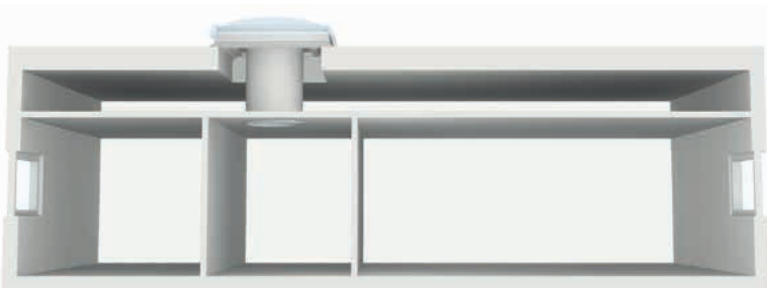

0°-15°

Světlovod

Pro ploché střechy

TCR

TCR

Světlovod TCR je určen pro přivedení denního světla do domů s plochou střechou. Kompletní sada obsahuje komponenty pro montáž v délce 1,0–1,70 m. Světlovod se dále skládá z manžety z tvrzeného PVC s akrylátovou kopulí, pevného plechového tubusu se dvěma koleny pro zalomení. Kruhový difuzér v podhledu místnosti je opatřen akrylátovým dvojsklem. Prodlužovacími díly lze světlovod prodloužit až do délky 6 m.