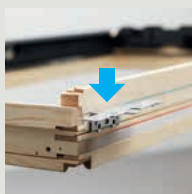

Zapuštěná montáž – modrá ryska