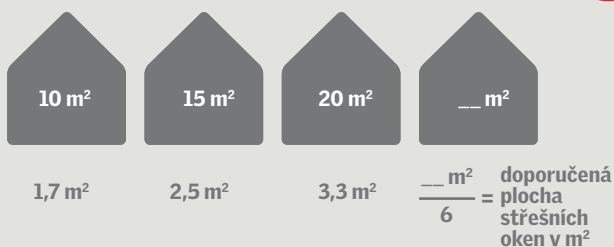

Průvodce

3 Zvolte správný počet střešních oken

15%

Dostatek denního světla a čerstvého vzduchu zlepší schopnost soustředit se až o 15%.

Přirozené denní světlo má pro váš domov zásadní význam. Čím více světla v něm bude, tím lépe se budete cítit. Oken není nikdy dost. Sestava oken promění celou místnost a vpustí dovnitř okolní svět. Výsledek stojí za to!

Orientační vodítko pro denní osvětlení