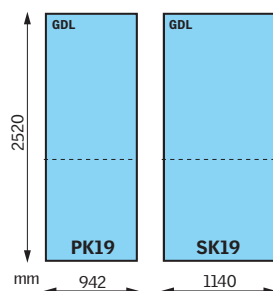

Číselný údaj uvedený v závorce nad velikostí střešního okna (např. 0,59 u velikosti MK06) uvádí velikost prosklené plochy v m².