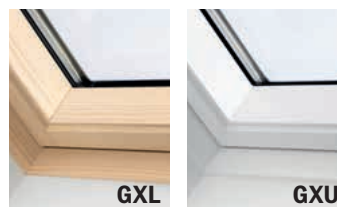

Další řešení

Střešní výlez

pro zateplenou střechu GXL 3060 / GXU 0060

Střešní výlezy GXL a GXU mají všechny dobře známé výhody střešních oken, ale kromě toho mají boční panty a nabízejí tedy velmi pohodlný přístup z obytného podkroví na střechu. Typ GXU má bílou bezúdržbovou vrstvu, díky které je vynikající volbou pro prostory s vysokou vlhkostí, zatímco model GXL z klasického přírodního borového dřeva je tou pravou volbou, jestliže chcete přírodní vzhled. K výlezům je třeba doobjednat lemování. Více na www.velux.cz.