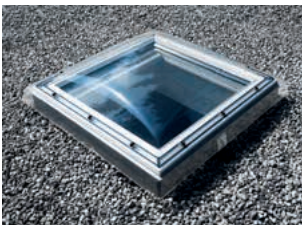

Druhy kopulí pro světlíky CVP a CFP

Vnější kopule je kromě čirého provedení nabízena i v opálové (mléčné) variantě.
Kódy kopulí:

- A – akrylátová kopule čirá
- B – akrylátová kopule opálová
- C – polykarbonátová kopule čirá
- D – polykarbonátová kopule opálová
- M – ploché zasklení, tvrzené sklo