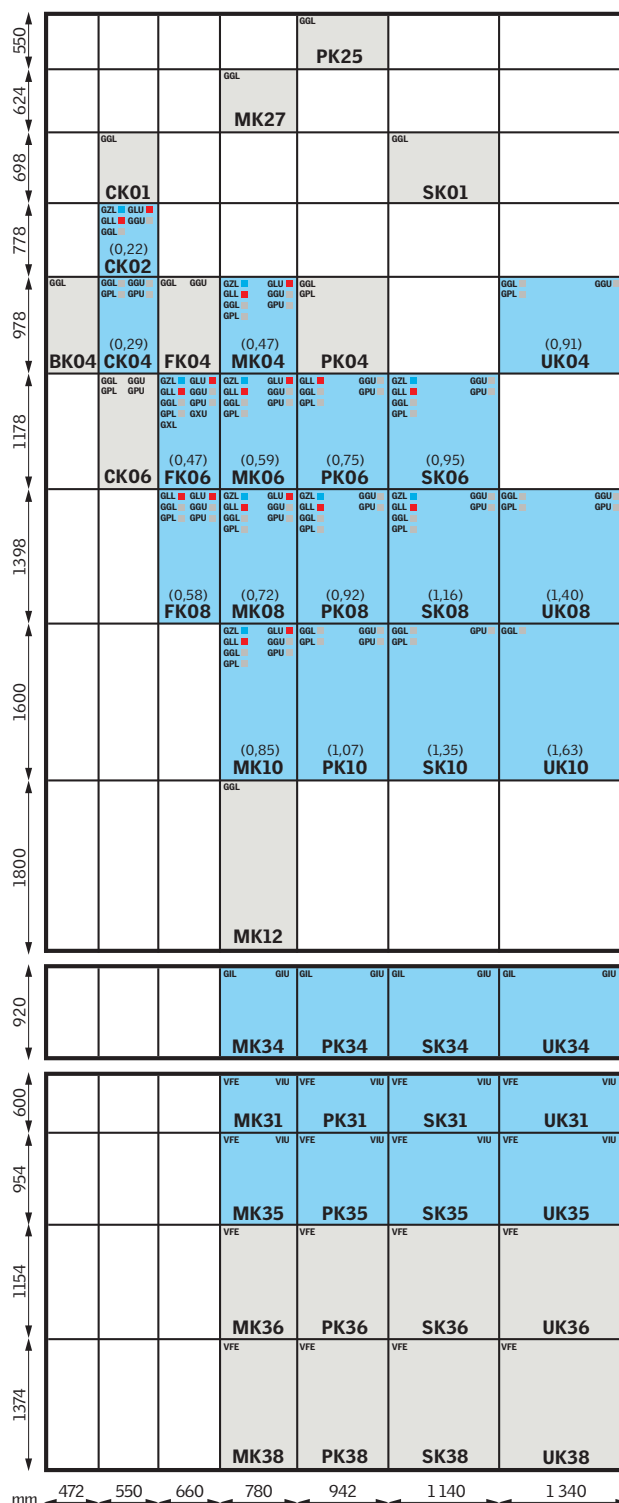

Číselný údaj uvedený v závorce nad velikostí střešního okna (např. 0,59 u velikosti MK06) uvádí velikost prosklené plochy v m².

Průvodce

3 Zvolte správný počet střešních oken

15%

Dostatek denního světla a čerstvého vzduchu zlepší schopnost soustředit se až o 15%.