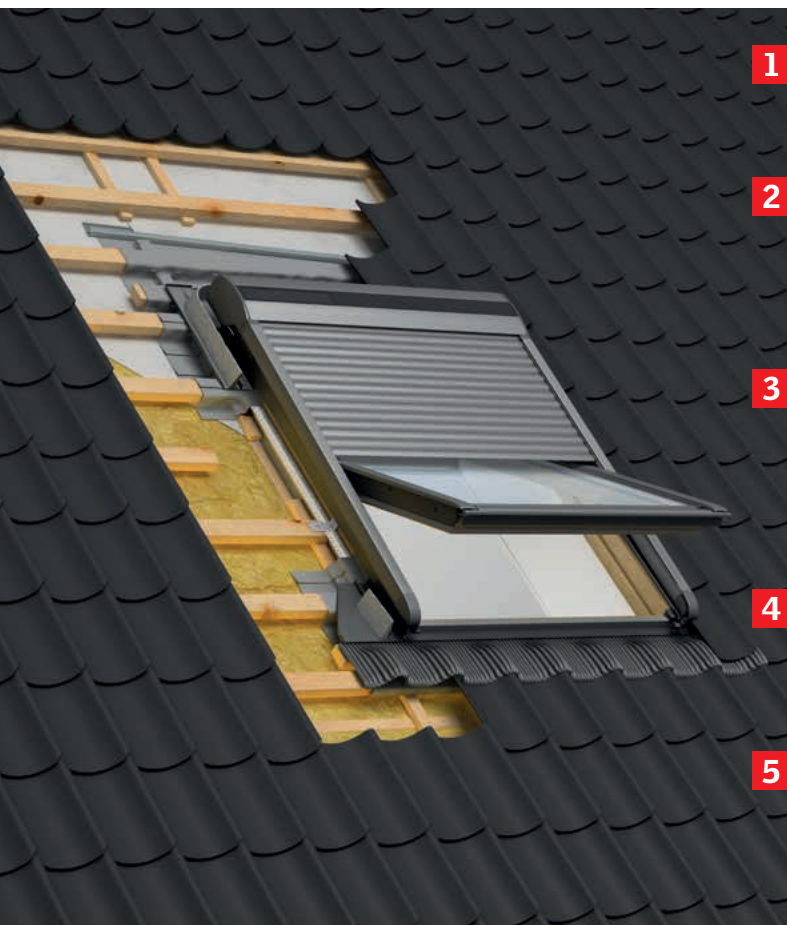

www.velux.cz

Energetická bilance

Střešní okna VELUX dosahují, díky svým tepelně-technickým parametrům, vynikající energetické efektivity při všech typech zasklení.

$$\begin{array}{ccc}
 \begin{array}{c} \text{↓} \\ \text{☀} \\ \text{☺} \end{array} & - & \begin{array}{c} \text{↑} \\ \text{☺} \\ \text{☹} \end{array} = \begin{array}{c} \text{↓} \\ \text{☺} \\ \text{☹} \end{array} \\
 \text{Solární zisk} & & \text{Tepelná ztráta} \\
 \text{(hodnota g)} & & \text{(hodnota U)} \\
 & & \text{Energetická} \\
 & & \text{bilance}
 \end{array}$$

Kompletní systém

- dokonalá funkčnost a pohoda v podkrovní

1

Střešní okno

Základní prvek pro přívod denního světla a čerstvého vzduchu do vašeho domu či bytu.

2

Lemování

Lemování zajišťuje vodotěsné napojení střešního okna na střešní plášť tím nejlepším způsobem. Je možné vybírat lemování pro libovolný typ krytiny a z několika materiálů, aby bylo napojení nejen plně funkční z praktického hlediska, ale i estetického hlediska.