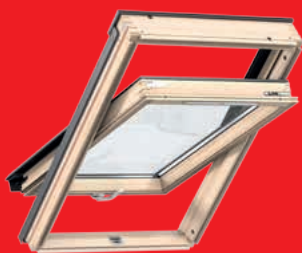

Spodní ovládání

Střešní okno GLL 1055B

Pro výše osazené okno

- ★ Spodní ovládací klika
- ★ Dvoustupňový systém ventilace
- ★ Filtr proti prachu a hmyzu
- ★ Systém izolace ThermoTechnology™
- ★ Speciální těsnění
- ★ Bezpečné sklo

Střešní okno GLL 1055 B se otevírá pomocí spodní kliky, proto je vhodné pro umístění do vyšší polohy, například při montáži nad vyšší nadezdívkou. Díky novému systému izolace využívajícímu technologii VELUX ThermoTechnology™ a speciálnímu těsnění má okno vynikající izolační vlastnosti.

Ceny		GLL 1055B
FK06 66x118		7 140 8 639
MK04 78x98		6 990 8 458
MK06 78x118		7 520 9 099
MK08 78x140		8 040 9 728
MK10 78x160		9 320 11 277
PK08 94x140		9 400 11 374

■ Ceny bez DPH
■ Ceny s DPH

Důležité! Pozor na nepohodlné ovládání! Okna se spodním ovládáním doporučujeme pouze v případě vyššího osazení okna (např. 150 cm nad podlahou). **Viz průvodce na str. 38.**

3 Bezpečné sklo pro větší klid

Toto střešní okno má vnitřní zasklení z lepeného skla, takže pod ním můžete spát nebo pracovat a vaše děti si pod ním mohou hrát. Díky tomuto speciálnímu lepení nedojde při prasknutí skla k jeho vysypání a tak se můžete vy i výše děti cítit v bezpečí.

★ Bezpečné sklo

4 Redukce venkovního hluku

Střešní okna VELUX v kategorii Standard plus mají lepší součinitel neprůzvučnosti než střešní okna Standard a to až o 3 dB.

★ Bezpečné sklo

5 Ochrana nábytku před vyblednutím

Střešní okna Standard Plus propustí do místnosti pouze 5 % UV slunečních paprsků. Nábytek si tak stále zachovává svůj původní vzhled.

★ Bezpečné sklo

Technické údaje

U_w (norma EN ISO 12567-2)	1,3 W/m²K
U_g (norma EN 673)	1,1 W/m²K
R_w (norma EN 717-1)	32 dB

Zateplené lemování EDW 2000 pro kompletní montáž.

Dálkově ovládaná roleta SSL na solární pohon – komfort pro všechna roční období.