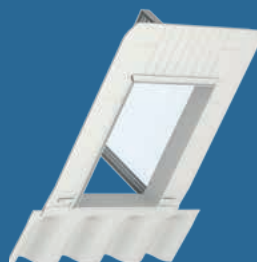

Střešní výlez

pro nezateplenou
střechu GVK 0000Z