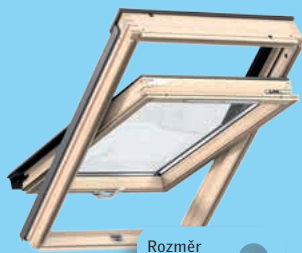

Zahájení programu výrobků nové generace.

Standard

Rozměr
MK06

5 990,-
bez DPH

Rozměr
MK06

5 990,-
bez DPH

Standard Plus

Rozměr
MK06