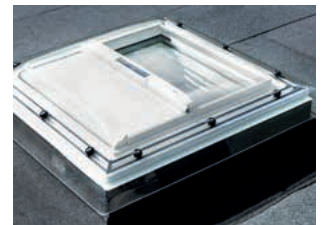

Druhy stínění pro světlíky

Elektricky ovládaná plisovaná roleta FMG – dodáváme ji v bílé, béžové nebo v metalicky modré barvě. Je určena pro světlíky s kopulí i pro světlíky s plochým sklem.

Venkovní markýza na solární pohon MSG (pouze pro světlíky s kopulí)