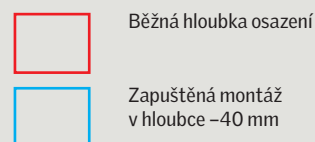

Kombi lemování

Pro sestavy střešních oken v běžné hloubce osazení

Pro osazování oken do sestav slouží kombi lemování. Pomocí kombi lemování se mohou spojovat dvě i více oken vedle sebe nebo nad sebou a vytvářet tak libovolné sestavy. Kombi lemování se dodává se středovým žlábkem o šířce od 100 do 400 mm.

Lemování EKW, EKS

- Pro sestavy střešních oken vedle sebe a nad sebou.
- Okna umístěná nad sebou musí mít stejnou šířku.
- Okna umístěná vedle sebe musí mít stejnou výšku.
- Lemování EKW je určené pro sestavy střešních oken v profilované střešní krytině, lemování EKS v ploché střešní krytině.

Lemování ETW, ETS

- Pro sestavu střešního okna se střešním doplňkovým oknem.
- Montáž bez použití přídatného profilu.
- Lemování ETW je určené pro sestavy střešních oken s doplňkovými okny v profilované střešní krytině, lemování ETS v ploché střešní krytině.

Pro sestavy střešních oken v zapuštěné hloubce -40 mm

Montáž střešních oken v zapuštěné úrovni je pro zvýšení jeho užitečných vlastností mnohem lepší. Hlubším osazením se zlepšují izolační vlastnosti střešních oken a střecha z exteriéru působí jako jednodušší celek a má atraktivnější vzhled.

Zapuštěné lemování lze snadno poznat podle modré barvy na štítku na obalu a na návodu k montáži.

Zapuštěné lemování EKJ, EKN

- Pro sestavy střešních oken vedle sebe a nad sebou.
- Okna umístěná nad sebou musí mít stejnou šířku.
- Okna umístěná vedle sebe musí mít stejnou výšku.
- Lemování EKJ je určené pro sestavy střešních oken v profilované střešní krytině, lemování EKN v ploché střešní krytině.

Zapuštěné lemování ETJ, ETN