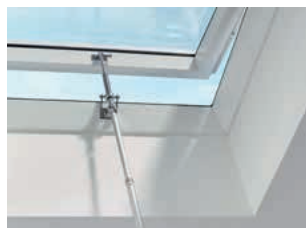

Druhy světlíků dle způsobu ovládní

Neotevíravý světlík CFP

Manuálně ovládaný světlík CVP – pomocí tyče dlouhé 1,9 m lze otevřít až o 11 cm

Dálkově elektricky ovládaný světlík CVP – lze otevřít až o 15 cm
Díky vestavěnému dešťovému senzoru se světlík při dešti automaticky zavře.