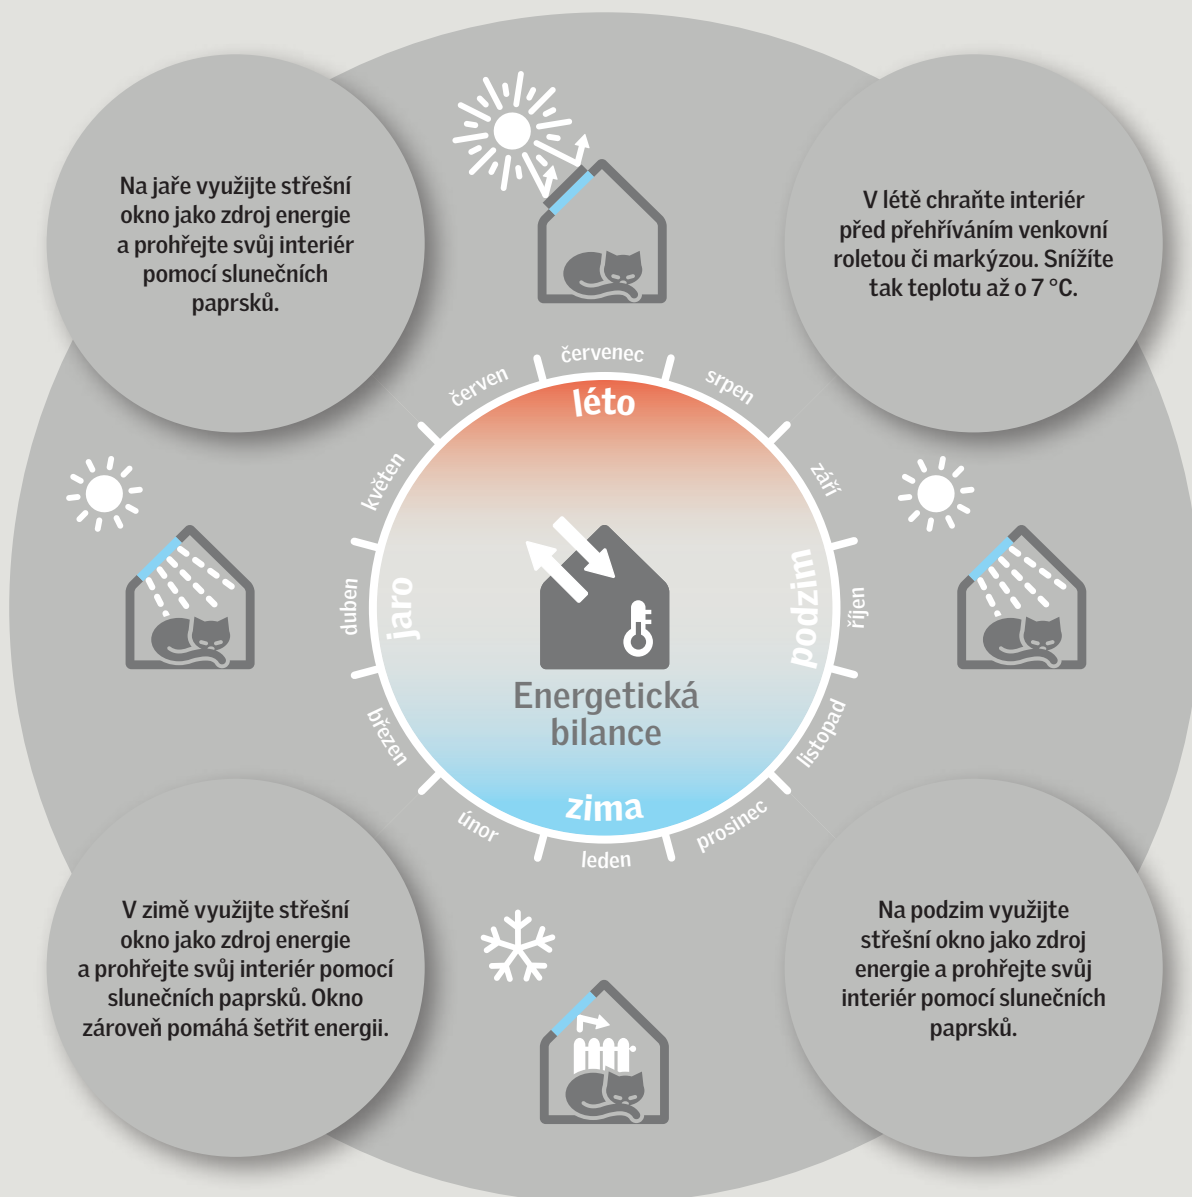

www.velux.cz

Energetická bilance

Střešní okna VELUX dosahují, díky svým tepelně-technickým parametrům, vynikající energetické efektivity při všech typech zasklení.

$$\begin{array}{ccc}
 \begin{array}{c} \text{↓} \\ \text{☀} \\ \text{☺} \end{array} & - & \begin{array}{c} \text{↑} \\ \text{☺} \\ \text{☹} \end{array} = \begin{array}{c} \text{↓} \\ \text{☺} \\ \text{☹} \end{array} \\
 \text{Solární zisk} & & \text{Tepelná ztráta} \\
 \text{(hodnota g)} & & \text{(hodnota U)} \\
 & & \text{Energetická} \\
 & & \text{bilance}
 \end{array}$$