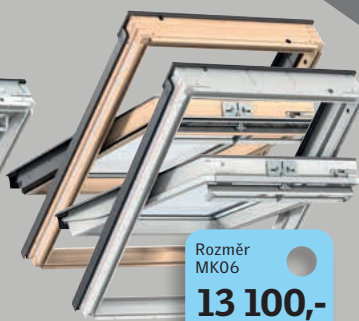

Extra benefity
za příznivou
cenu

Rozměr
MK06

8 980,-
bez DPH

Premium

Rozměr
MK06

10 870,-
GPL bez DPH
12 500,-
GPU bez DPH

Rozměr
MK06

13 100,-
GGL bez DPH
14 990,-
GGU bez DPH