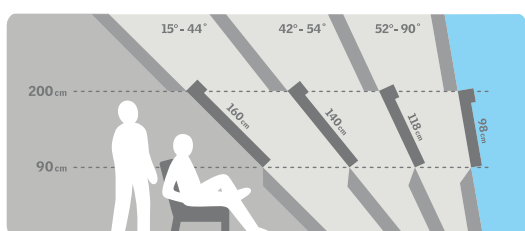

* Typ GPL/GPU je vhodný i pro montáž v malé výšce, protože jde o výklonně-kyvné okno

Průvodce

2 Vyberte správný rozměr střešního okna

Získejte co nejlepší výhled

Kromě přísunu denního světla dovnitř do interiéru nabízejí střešní okna také výhled ven. Abyste měli výhled co nejlepší, je třeba vzít v úvahu sklon střechy i rozměry okna. Čím menší je sklon střechy, tím delší musí být okno, jak je vidět na nákresu. Získáte tak nejlepší možný výhled ve stoje i vsedě.