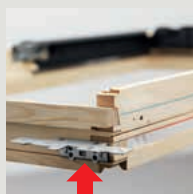

Ceny Lemování a montážní doplňky

A

**Systém
lemování**

Max. výška
krytiny
120 mm

Max. tloušťka
krytiny
2×8 mm*

B

**Hydroizolační
manžeta**

Dokonalé napojení
na stávající
hydroizolační fólii

B

**Zateplovací
sada**

Kompletní zateplení
a dodatečná ochrana

C

**Vnitřní
úprava**

Finální osazení okna
v interiéru

C

**Vnitřní
úprava**

Perfektní zajištění
v interiéru!

**Montážní kit pro
sádkkartonová
ostění LSG 1000**

EDW 0000

EDS 0000

BFX 1000

Zateplovací sada
BDX 2000

Prefabrikované
ostění LSB

55x78 cm CK02	1 800 2 178	1 550 1 876	490 593	1 100 1 331	4 040 4 888	1 530 1 851
55x98 cm CK04	1 880 2 275	1 630 1 972	520 629	1 160 1 404	4 130 4 997	1 570 1 900
66x118 cm FK06	2 060 2 493	1 780 2 154	570 690	1 270 1 537	4 300 5 203	1 630 1 972
66x140 cm FK08	2 190 2 650	1 890 2 287	590 714	1 320 1 597	4 480 5 421	1 700 2 057
78x98 cm MK04	2 100 2 541	1 810 2 190	570 690	1 270 1 537	4 300 5 203	1 630 1 972
78x118 cm MK06	2 190 2 650	1 890 2 287	590 714	1 320 1 597	4 390 5 312	1 670 2 021
78x140 cm MK08	2 300 2 783	1 980 2 396	630 762	1 400 1 694	4 570 5 530	1 730 2 093
78x160 cm MK10	2 500 3 025	2 150 2 602	650 787	1 450 1 755	4 700 5 687	1 780 2 154
94x118 cm PK06	2 450 2 965	2 120 2 565	630 762	1 400 1 694	4 570 5 530	1 730 2 093
94x140 cm PK08	2 540 3 073	2 190 2 650	640 774	1 430 1 730	4 650 5 627	1 770 2 142
94x160 cm PK10	2 670 3 231	2 310 2 795	670 811	1 490 1 803	4 830 5 844	1 840 2 226
114x118 cm SK06	2 610 3 158	2 250 2 723	650 787	1 440 1 742	4 650 5 627	1 770 2 142
114x140 cm SK08	2 720 3 291	2 340 2 831	710 859	1 490 1 803	4 790 5 796	1 820 2 202
114x160 cm SK10	2 870 3 473	2 480 3 001	710 859	1 570 1 900	4 960 5 796	1 890 2 287
134x98 cm UK04	2 740 3 315	2 360 2 856	650 787	1 440 1 742	4 920 5 953	1 870 2 263
134x140 cm UK08	2 930 3 454	2 530 3 061	700 847	1 560 1 888	5 000 6 050	1 900 2 299
134x160 cm UK10	3 220 3 896	2 780 3 364	720 871	1 610 1 948	5 790 7 006	2 200 2 662

Pozn.: Vrchní, tučně vyznačená cena je cena bez DPH, spodní cena zahrnuje DPH 21 %.
*2×8 mm = max. tloušťka střešní krytiny