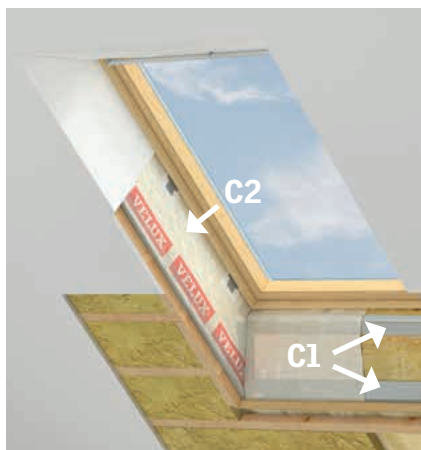

C Dokonalá vnitřní úprava Vnitřní ostění VELUX LSB a sada pro montáž sádkartonového ostění LSG

Nová sada pro montáž ostění zajistí perfektní úpravu z interiéru. Ocelový rám **C1** připravený k přímé montáži tvoří ideální konstrukci pro vytvoření sádkartonového ostění podle vašeho přání. Konstrukce umožňuje i doplnění dalšího izolačního materiálu pod nebo nad rám okna. Sada obsahuje i parotěsnou fólii **C2**, která nepropouští páru a zabraňuje kondenzaci. Prefabrikované ostění VELUX nabízí rychlé a čisté řešení k finálnímu osazení střešního okna v interiéru.