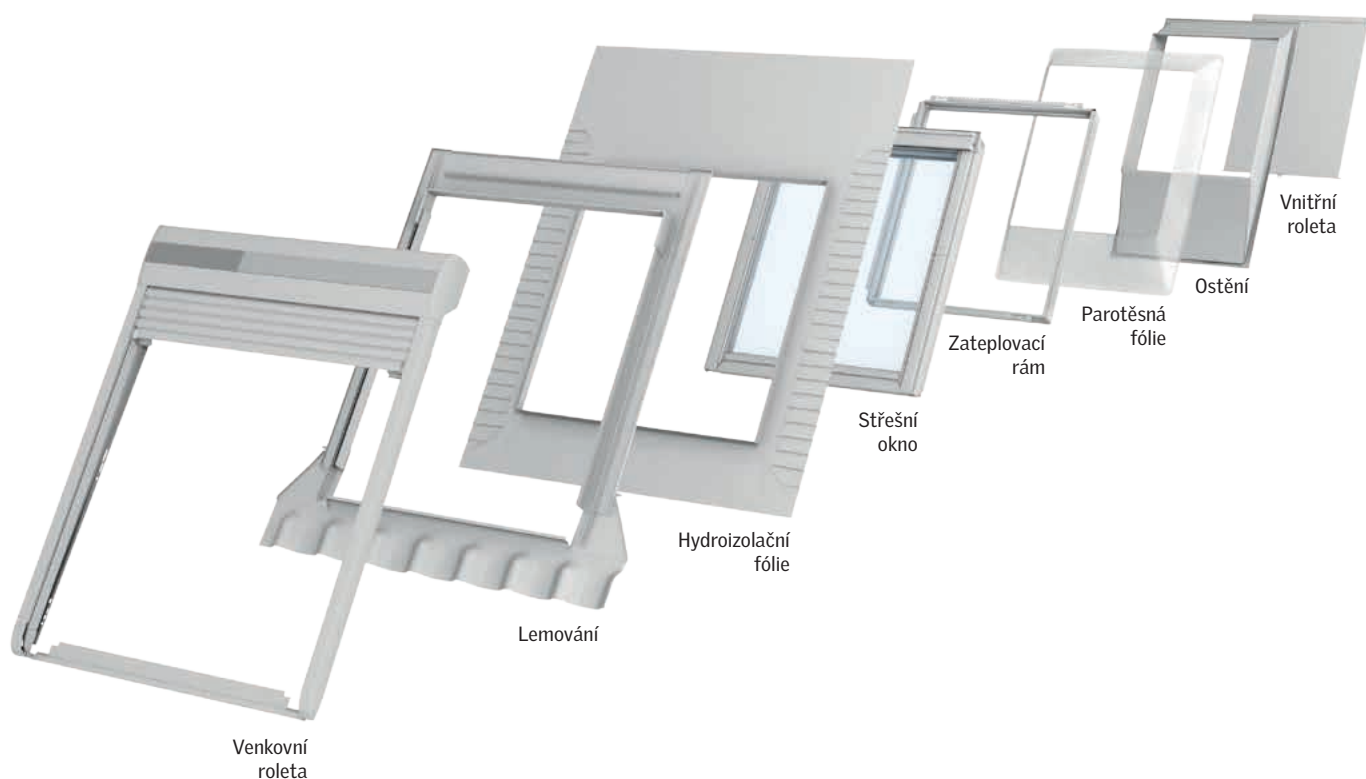

www.velux.cz

Energetická bilance

Střešní okna VELUX dosahují, díky svým tepelně-technickým parametrům, vynikající energetické efektivity při všech typech zasklení.

$$\begin{array}{ccc}
 \begin{array}{c} \text{↓} \\ \text{☀} \\ \text{☺} \end{array} & - & \begin{array}{c} \text{↑} \\ \text{☺} \\ \text{☹} \end{array} = \begin{array}{c} \text{↓} \\ \text{☺} \\ \text{☹} \end{array} \\
 \text{Solární zisk} & & \text{Tepelná ztráta} \\
 \text{(hodnota g)} & & \text{(hodnota U)} \\
 & & \text{Energetická} \\
 & & \text{bilance}
 \end{array}$$

Kompletní systém

- dokonalá funkčnost a pohoda v podkrovní

1

Střešní okno

Základní prvek pro přívod denního světla a čerstvého vzduchu do vašeho domu či bytu.

2

Lemování

Lemování zajišťuje vodotěsné napojení střešního okna na střešní plášť tím nejlepším způsobem. Je možné vybírat lemování pro libovolný typ krytiny a z několika materiálů, aby bylo napojení nejen plně funkční z praktického hlediska, ale i estetického hlediska.