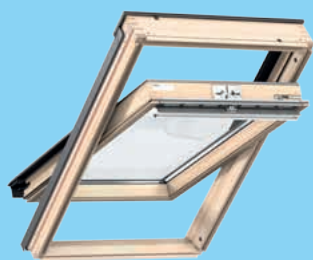

Standard

Horní ovládání

Střešní okno GZL 1050

- ★ Horní ovládací madlo
- ★ Integrovaná ventilace
- ★ Filtr proti prachu a hmyzu

Střešní okno GZL s unikátním horním ovládacím madlem. Ovládací madlo je vybavené ventilační klapkou a snadno se ovládá jednou rukou. Okno s horním ovládáním je osazené níže, takže z něj máte výhled ať už stojíte či sedíte.

Ceny **GZL 1050**

CK02 55x78	4 610 5 578
CK04 55x98	4 910 5 941
FK06 66x118	5 690 6 885
FK08 66x140	6 170 7 466
MK04 78x98	5 570 6 740
MK06 78x118	5 990 7 248
MK08 78x140	6 410 7 756
MK10 78x160	7 420 8 978
PK06 94x118	7 000 8 470
PK08 94x140	7 480 9 051
SK06 114x118	7 420 8 978
SK08 114x140	8 200 9 922

■ Ceny bez DPH
■ Ceny s DPH

Proč je horní ovládací madlo tak praktické

Střešní okna VELUX mají horní či spodní ovládání. Výhoda horního ovládání je dvojitá: okno se snadno otevírá a zavírá, i když přímo pod ním stojí nábytek.

- ★ Horní ovládací madlo

Přísun čerstvého vzduchu přes ventilační klapku

Stačí jednou zatáhnout za unikátní horní ovládací madlo a ventilační klapkou okna začne dovnitř proudit čerstvý filtrovaný vzduch, a to i při zavřeném okně a bez obav z prachu nebo hmyzu.

- ★ Integrovaná ventilace

Užijte si čerstvý, čistý a odfiltrovaný vzduch

Zabudovaný vzduchový filtr zlepší vnitřní klima vašeho domova tím, že do něj nevpuští prach ani hmyz. Filtr se snadno čistí a je možné jej používat opakovaně.

- ★ Filtr proti prachu a hmyzu

Technické údaje

U_w (norma EN ISO 12567-2)	1,4 W/m²K
U_g (norma EN 673)	1,1 W/m²K
R_w (norma EN 717-1)	29 dB

www.velux.cz