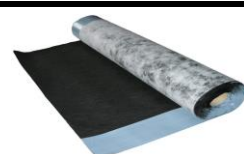

Podkladové vrstvy (pouze při použití těchto vrstev maximální záruka 30 let)

Podkladová lepenka UltraBase (U-EL 60/2200)

(nevhodná pro pokládku při vyšších teplotách)

Povrch této vrstvy je opatřen jemným křemičitým pískem, dodává se v rolích návinu 15 x 1 m. Tloušťka je 1,8 mm. Nosnou vložkou je sklotextilie, střední vrstvy jsou z SBS modifikovaného bitumenu a spodní strana je také opatřena jemným křemičitým pískem. Váha je 2,2 kg/m². Tato vrstva má samolepicí okraje pro dokonale hydroizolované spoje.

1650 Kč / **1 997 Kč**

Cena za 1 m²

110 Kč / **133 Kč**

Podklad. fólie LiteBase 500

Povrch je z nenasákové polypropylénové tkaniny, dodává se v rolích návinu 25 x 1 m. Tloušťka je 0,65 mm. Nosnou vložkou je netkaný polyester, střední vrstvy jsou z SBS mod. bitumenu a spodní vrstva obsahuje pevnou výtzuž z netkaného polyesteru, která na spodní straně slouží jako ochrana proti kondenzaci. Váha je 0,5 kg/m². Tato vrstva má samolepicí okraje pro dokonale hydroizolované spoje.