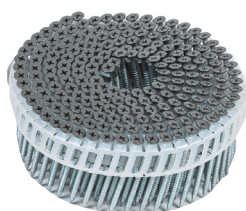

Kotvící materiál Powertekk Exclusive, Plano a Nordic

Výrobek	Barva	Číslo výrobku	Balení	Cena/Kč
Šroub volný 5,0 x 35 mm Spotřeba: 10 ks/m²	Černá	747013	500 ks/ krabice	1704/ krabice
	Antracitová	747014		
	Červená	747025		
	Vínová červená	747027		
	Terracotta	747026		
	Hnědá	747042		
	Šedá*	747001		
Šroub-hřeb páskovaný 2,8 x 50 mm Spotřeba: 10 ks/m² Doporučená hřebíkovačka: Haubold RNC 65 SW II	Černá	747263	200 ks/ klubko	849/ klubko
	Antracitová	747214		
	Červená	747225		
	Vínová červená	747227		
	Granitová metalíza	747208		

RAL kódy pro barvy Powertekk Exclusive a Plano

Barva	Lesk	Mat
Černá	RAL 9005	RAL 9005
Antracitová	RAL 7016	RAL 7021
Terracotta		RAL 2013 S*
Hnědá		RAL 8017
Vínová červená	RAL 3005*	
Granitová metalíza		RAL 9008*

* Podobné barvy RAL.