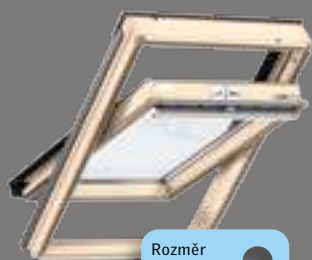

Standard

Rozměr
MK06

5 900,-
bez DPH

GZL 1050

- ★ Horní ovládací madlo
- ★ Integrovaná ventilace
- ★ Filtr proti prachu a hmyzu

viz str. 8