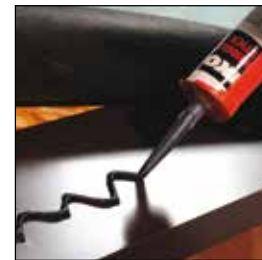

Podkladní pásy

IKO
The Shingles Expert

Produktová nabídka
cz | 2018

Specialista na šindele

- největší rodinná firma **vyrábějící a exportující** střešní výrobky (3 generace)
- dlouhá historie a zkušenosti – založeno **1951**
- **bezpečná** volba: nulová externí zadluženost a nulový dlouhodobý dluh
- **solidní** volba: volba budoucností! 27 výrobních závodů v Americe a Evropě

Ekologický produkt

- asfalt: nejlepší přírodní **hydroizolační** materiál
- na **dopravě** > 1 paleta = 1 střecha
- extrémní **odolnost proti větru** > 220 km/h

Rychlá pokládka

- pokládka standardní střechy trvá cca **3 dny**
- **nezatěžuje střechu** lehký střešní materiál (9-12 kg/m²)
- **výhodné** na střechách s nízkým sklonem (již od 9,5°, standardně od 15°)

PLATINUM GUARANTEE Záruka až 30 let

celková záruka na střechu
záruka kryje výrobek i všechny další výdaje