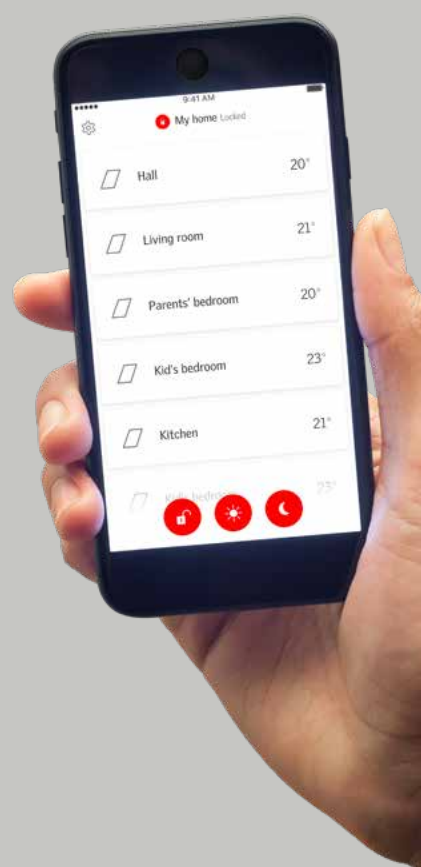

## Ovládání všech vašich oken jediným kliknutím

Bez ohledu na to, kolik máte doma střešních oken, můžete všechna ovládat pomocí jediného nástěnného ovládače. Samozřejmě je také můžete kdykoli otvírat a zavírat manuálně pomocí horního madla.

### Spolehlivá bezpečnost

Technologie io-homecontrol vytváří digitální pečeť, v jejímž okruhu ovládací panel komunikuje se střešními okny.

# Premium

Řada Premium pomáhá majitelům domů dosáhnout maximálního luxusu a pohodlí. Tato řada nabízí exkluzivní design, více světla a variant umístění, automatizaci domácnosti a doplňky pro zvýšení komfortu a bezpečnosti, které nemají na trhu konkurenci.

## VELUX ACTIVE

Inteligentní systém ovládání střešních oken, rolet a žaluzií VELUX pomocí chytrých senzorů.

with  
**NETATMO**

[www.velux.cz](http://www.velux.cz)

**Doporučené řešení**   
**pro podkrovní bydlení**  
**se střešními okny Premium**