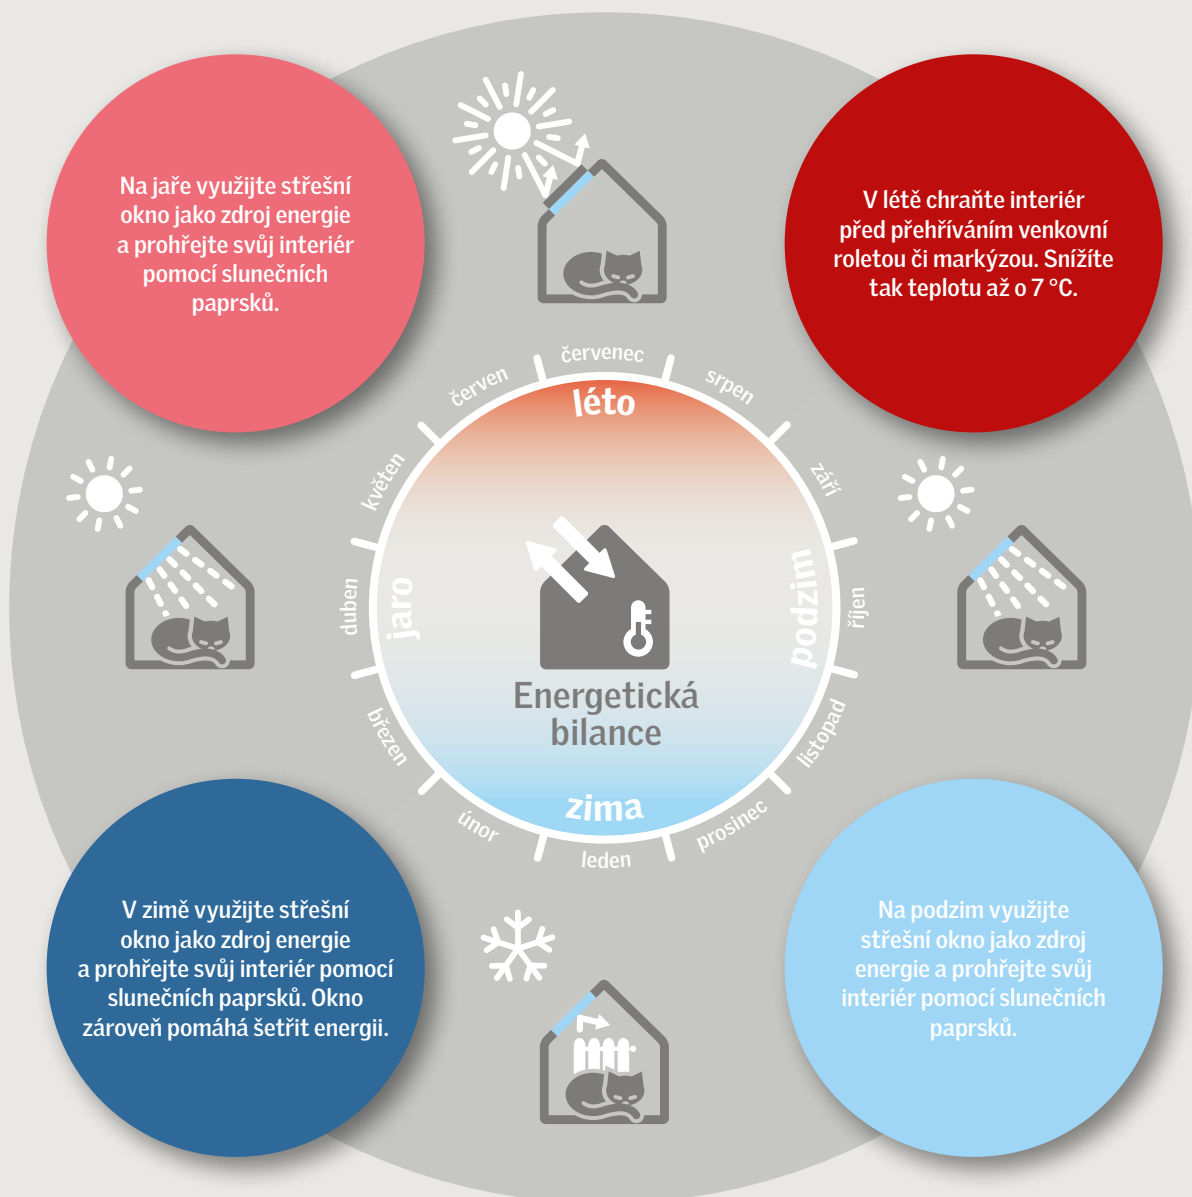

Energetická bilance

Střešní okna VELUX dosahují, díky svým tepelně-technickým parametrům, vynikající energetické efektivity při všech typech zasklení.

$$\begin{array}{ccc} \text{Solární zisk} & - & \text{Tepelná ztráta} & = & \text{Energetická} \\ \text{(hodnota g)} & & \text{(hodnota U)} & & \text{bilance} \end{array}$$

Energetická bilance = rozdíl mezi solárními zisky a tepelnými ztrátami střešního okna.

g = celková prostupnost solární energie (norma EN 410)

U_w = součinitel prostupu tepla celým oknem (norma EN ISO 12567-2), W/m².K