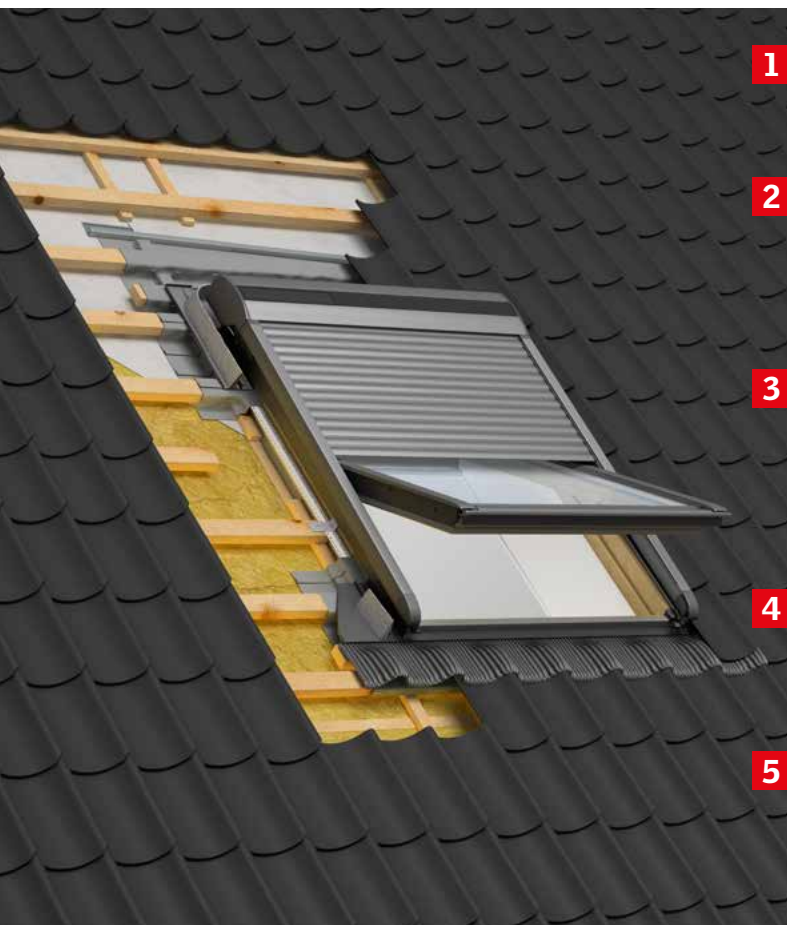

Kompletní systém

- dokonalá funkčnost a pohoda v podkrovní

1

Střešní okno

Základní prvek pro přívod denního světla a čerstvého vzduchu do vašeho domu či bytu.

2

Lemování

Lemování zajišťuje vodotěsné napojení střešního okna na střešní plášť tím nejlepším způsobem. Je možné vybírat lemování pro libovolný typ krytiny a z několika materiálů, aby bylo napojení nejen plně funkční z praktického hlediska, ale i estetického hlediska.

3

Montážní doplňky

Zateplovací rám, hydroizolační fólie a parotěsná fólie slouží k ideálnímu napojení na střešní konstrukci, eliminaci tepelných mostů v okolí oken, k odvodu případné vody z podstřešní fólie a zajištění vzduchotěsnosti. Všechny montážní doplňky jsou připravené na danou velikost okna, díky čemuž je jejich montáž snadná a bezpečná.

4

Ostění

Ideální bezúdržbová varianta vnitřního ostění s náběhy pod a nad střešním oknem. Bílé provedení pro odraz a rozptyl denního světla dále do místnosti.

5

Rolety a žaluzie

Pasují dle velikosti na každé střešní okno. Kromě dekorativní a zastíňovací funkce vylepšují parametry prostupů tepla a světla, čímž se výrazně podílejí na energetické bilanci objektu.