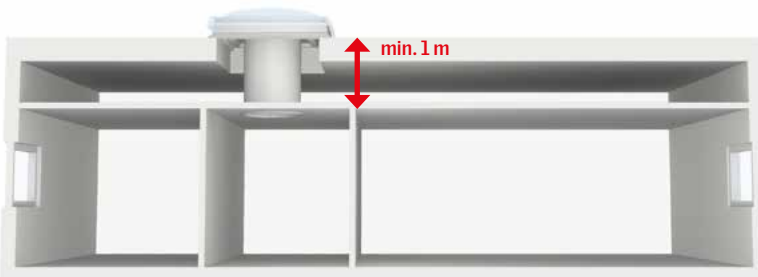

Pevný vysokoreflexní tubus má až 98% odrazivost, což umožňuje vynikající vstup slunečního světla do interiéru.

Diskrétní stropní difuzér poskytuje ještě lepší rozptýlení denního světla.

Do jakéhokoli typu světlovodu lze snadno domontovat i nosič LED diodového osvětlení. Světlovod tak můžete používat ve dne i v noci. Ve dne svítí díky dennímu světlu a v noci jej použijete jako zdroj umělého osvětlení.

Světlovod

Pro ploché střechy

TCR

Světlovod TCR je určen pro přivedení denního světla do domů s plochou střechou. Kompletní sada obsahuje komponenty pro montáž v délce 1,0–1,7 m. Světlovod se dále skládá z manžety z tvrdého PVC s akrylátovou kopulí, pevného plechového tubusu se dvěma koleny pro zalomení. Kruhový difuzér v podhledu místnosti je opatřen akrylátovým dvojsklem. Prodlužovací díly lze světlovod prodloužit až do délky 6 m.

Pro správnou funkci světlovodu v ploché i v šikmé střeše je nutné dodržet jeho instalaci v minimální délce 1 metr.

TCR

Ceny

TCR

OK14 tubus ø 35 cm	Osazovací rám 60x60 cm	10 380 12 560

ZTL

OK14	Nosič LED diodového osvětlení	1 590 1 924

■ Ceny bez DPH

■ Ceny s DPH

www.velux.cz

Tip!

Pomocí aplikace LUX kalkulátor zjistíte, kolik světla vám zajistí světlovod VELUX ve srovnání s 60 wattovou žárovkou. Více na www.velux.cz.