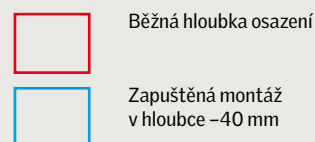

Kombi lemování

Pro sestavy střešních oken v běžné hloubce osazení

Pro osazování oken do sestav slouží kombi lemování. Pomocí kombi lemování se mohou spojovat dvě i více oken vedle sebe nebo nad sebou a vytvářet tak libovolné sestavy. Kombi lemování se dodává se středovým žlábkem o šířce od 100 do 400 mm.

Lemování EKW, EKS

- Pro sestavy střešních oken vedle sebe a nad sebou.
- Okna umístěná nad sebou musí mít stejnou šířku.
- Okna umístěná vedle sebe musí mít stejnou výšku.
- Lemování EKW je určené pro sestavy střešních oken v profilované střešní krytině, lemování EKS v ploché střešní krytině.

Lemování ETW, ETS

- Pro sestavu střešního okna se střešním doplňkovým oknem.
- Montáž bez použití přídatného profilu.
- Lemování ETW je určené pro sestavy střešních oken s doplňkovými okny v profilované střešní krytině, lemování ETS v ploché střešní krytině.

Pro sestavy střešních oken v zapuštěné hloubce -40 mm

Montáž střešních oken v zapuštěné úrovni je pro zvýšení jeho užitečných vlastností mnohem lepší. Hlubším osazením se zlepšují izolační vlastnosti střešních oken a střecha z exteriéru působí jako jednodušší celek a má atraktivnější vzhled.

Zapuštěné lemování lze snadno poznat podle modré barvy na štítku na obalu a na návodu k montáži.

Zapuštěné lemování EKJ, EKN

- Pro sestavy střešních oken vedle sebe a nad sebou.
- Okna umístěná nad sebou musí mít stejnou šířku.
- Okna umístěná vedle sebe musí mít stejnou výšku.
- Lemování EKJ je určené pro sestavy střešních oken v profilované střešní krytině, lemování EKN v ploché střešní krytině.

Zapuštěné lemování ETJ, ETN