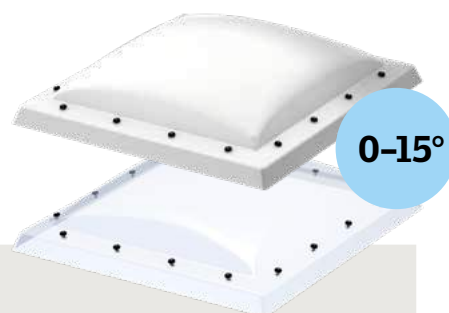

Čirá nebo opálová kopule (ISD 0000/0100/0010/0110)

- Polykarbonátové nebo akrylátové provedení
- Odolné proti poškrábání
- Instalace do sklonu 0–15°