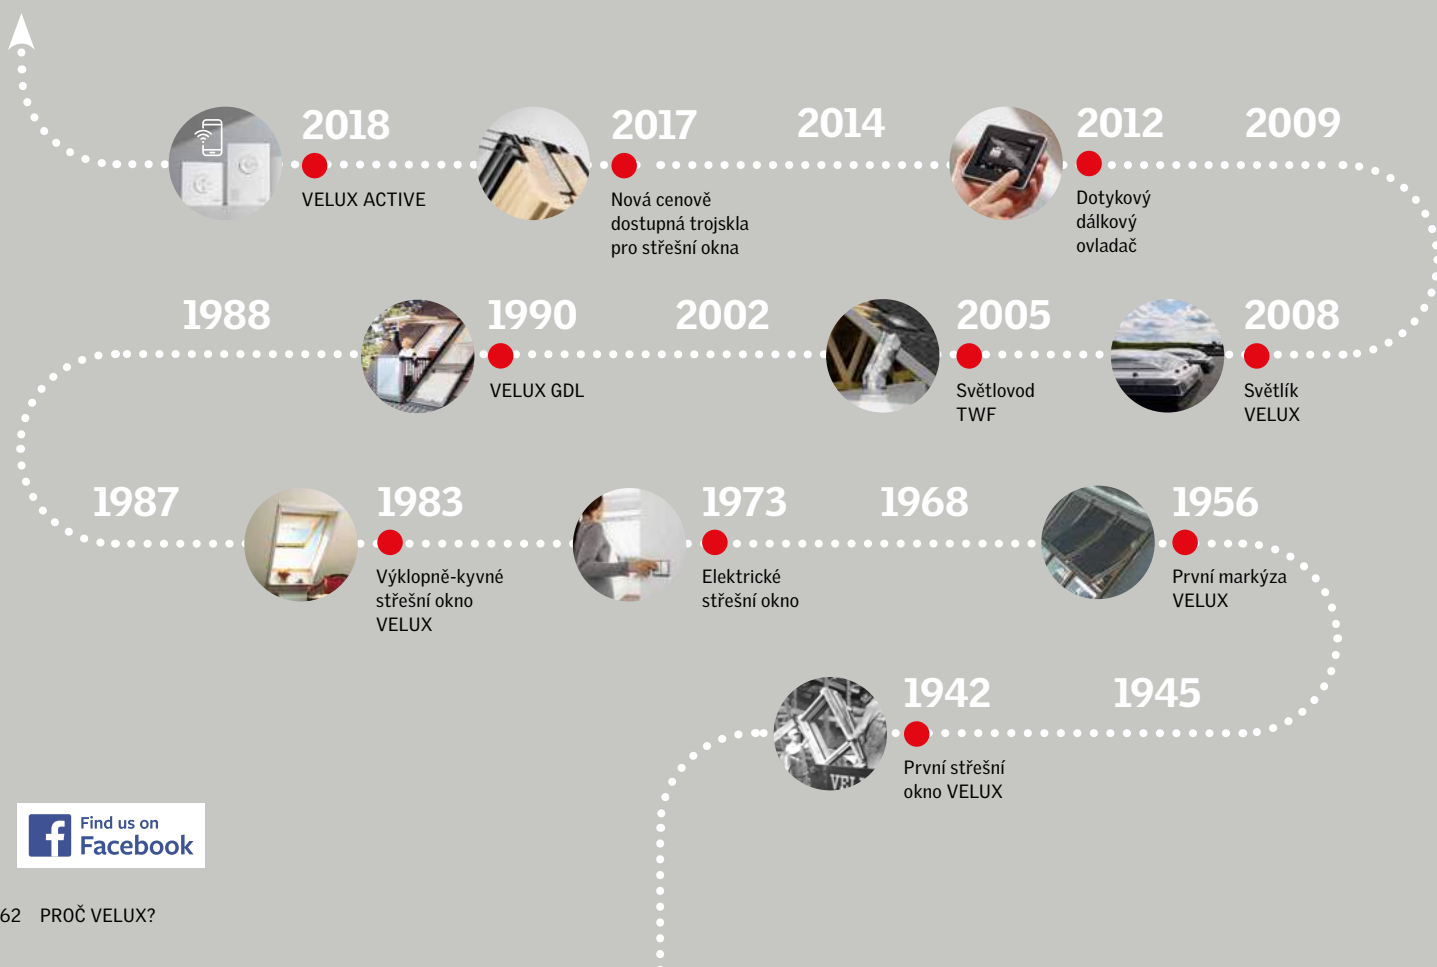

Proč VELUX?

Skupina VELUX vyvolala revoluci v konceptu střešních oken. Dnes jsme pověstní svojí schopností vyvíjet výrobky nejvyšší kvality, které nastavují průmyslový standard ve svém oboru. Po 75 letech vývoje výrobků je skupina VELUX nejvíce inovativní značkou na trhu, která hledá stále nové a lepší cesty, jak naplňovat naši vizi udržitelného bydlení.

1990

Založení společnosti VELUX Česká republika, s.r.o.

1998

Založení společnosti BKR ČR, s.r.o. – výroba rolet a žaluzií pro střešní okna VELUX