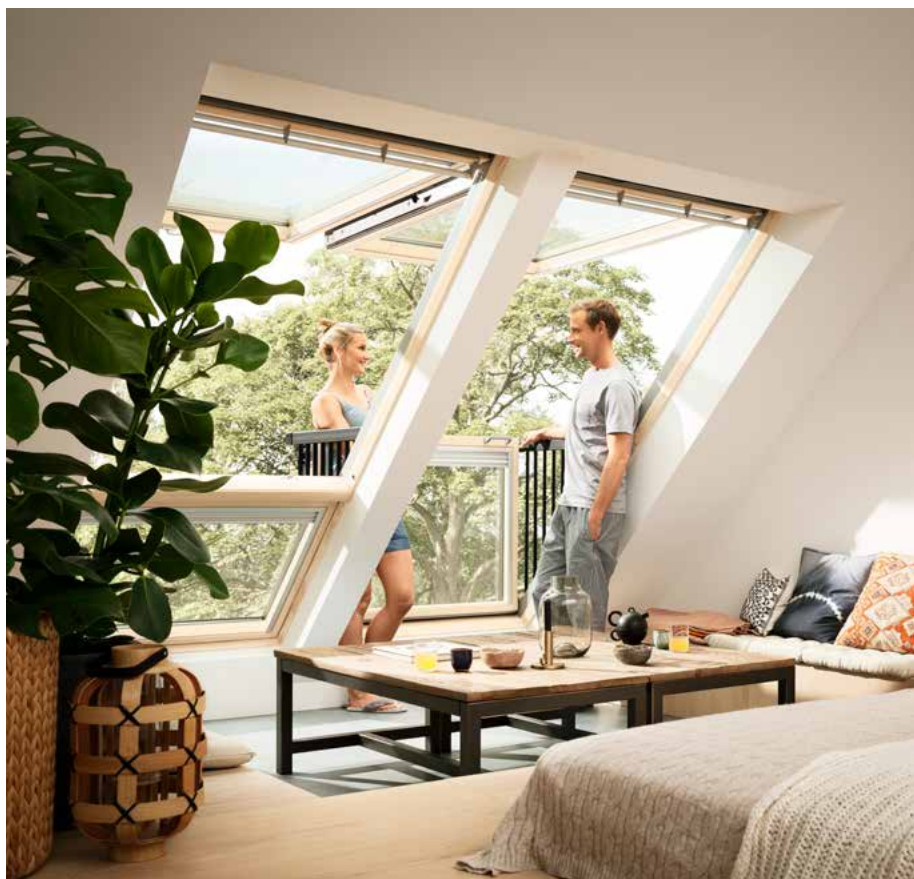

## Střešní balkon

GDL 3066

VELUX Cabrio® promění střešní okno během pár vteřin v balkon, takže můžete vyjít ven na čerstvý vzduch, aniž byste museli opustit dům. Snadno tak otevřete svůj pokoj okolnímu světu a získáte ten nejlepší výhled. Skvělý způsob, jak zhodnotit svoji nemovitost a dodat jí překvapivý nový prvek.