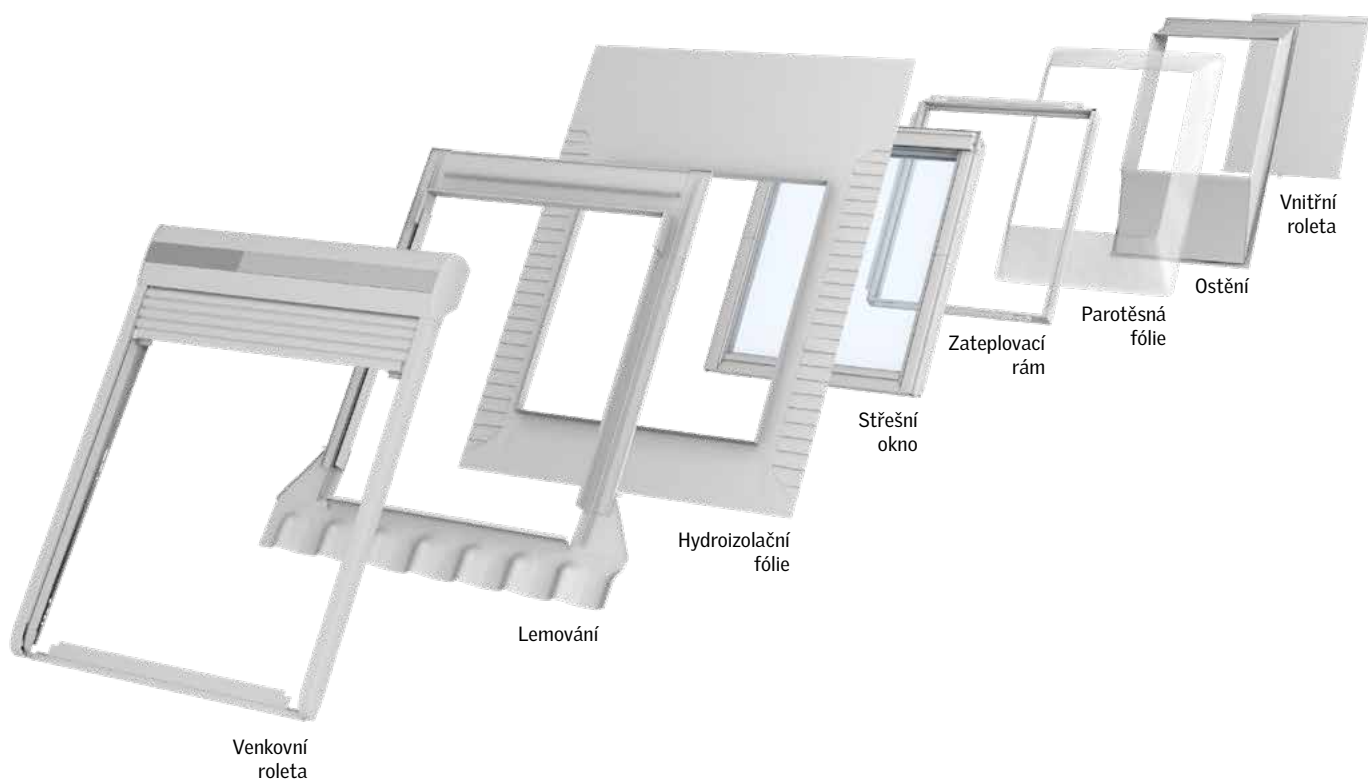

Kompletní systém

- dokonalá funkčnost a pohoda v podkrovní

1

Střešní okno

Základní prvek pro přívod denního světla a čerstvého vzduchu do vašeho domu či bytu.

2

Lemování

Lemování zajišťuje vodotěsné napojení střešního okna na střešní plášť tím nejlepším způsobem. Je možné vybírat lemování pro libovolný typ krytiny a z několika materiálů, aby bylo napojení nejen plně funkční z praktického hlediska, ale i estetického hlediska.

3

Montážní doplňky

Zateplovací rám, hydroizolační fólie a parotěsná fólie slouží k ideálnímu napojení na střešní konstrukci, eliminaci tepelných mostů v okolí oken, k odvodu případné vody z podstřešní fólie a zajištění vzduchotěsnosti. Všechny montážní doplňky jsou připravené na danou velikost okna, díky čemuž je jejich montáž snadná a bezpečná.

4

Ostění

Ideální bezúdržbová varianta vnitřního ostění s náběhy pod a nad střešním oknem. Bílé provedení pro odraz a rozptyl denního světla dále do místnosti.

5

Rolety a žaluzie

Pasují dle velikosti na každé střešní okno. Kromě dekorativní a zastíňovací funkce vylepšují parametry prostupů tepla a světla, čímž se výrazně podílejí na energetické bilanci objektu.