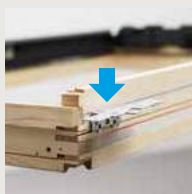

Zapuštěná montáž – modrá ryska