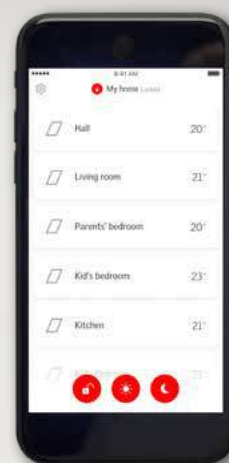

Zdravé bydlení na dosah ruky

Vítejte ve světě snadného ovládání střešních oken, rolet a žaluzií. Výrobky VELUX s dálkovým ovládáním Vám umožní ovládat okna pomocí dálkového ovládače pouhými několika stisky tlačítek na ovládacím panelu. Užijte si praktické ovládání snadno dostupných a zejména špatně dostupných oken s vědomím, že jste připraveni na nadcházející éru inteligentních domácností.

Evoluce v ovládání střešních oken

Nyní (2018)

Novinky (2018)

VELUX ACTIVE
aplikace