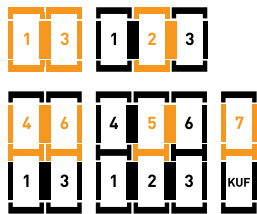

Ceník

Kombi lemování

	Rozměry	UCX C2A	UCX C4A	UCX F4A	UCX F6A	UCX M4A	UCX M6A	UCX M8A	UCX M10A	UCX P6A	UCX S6A	UCX S8A	UCX U4A	UCX U8A	
		cm	55x78	55x98	66x98	66x118	78x98	78x118	78x140	78x140	94x118	114x118	114x140	134x98	134x140
Kombi lemování	Žlábek: E 100 mm F 120 mm G 140 mm	Cena bez DPH	3410	3580	3740	3910	3990	4160	4370	4580	4580	4950	5160	5200	5570
		Cena s DPH	4126	4332	4525	4731	4828	5034	5288	5542	5542	5990	6244	6292	6740
	Žlábek: E 100 mm F 120 mm G 140 mm	Cena bez DPH	1881	1969	2057	2156	2200	2288	2398	2519	2519	2728	2838	2860	3069
		Cena s DPH	2276	2382	2489	2609	2662	2768	2902	3048	3048	3301	3434	3461	3713
	Žlábek: E 100 mm F 120 mm G 140 mm	Cena bez DPH	3575	3735	3895	4075	4155	4315	4515	4735	4735	5115	5315	5355	5735
		Cena s DPH	4326	4519	4713	4931	5028	5221	5463	5729	5729	6189	6431	6480	6939
	Žlábek: E 100 mm F 120 mm G 140 mm	Cena bez DPH	1865	1945	2025	2115	2155	2235	2335	2445	2445	2635	2735	2755	2945
		Cena s DPH	2257	2353	2450	2559	2608	2704	2825	2958	2958	3188	3309	3334	3563
	Žlábek: E 100 mm	Cena bez DPH	1710	1790	1870	1960	2000	2080	2180	2290	2290	2480	2580	2600	2790
		Cena s DPH	2069	2166	2263	2372	2420	2517	2638	2771	2771	3001	3122	3146	3376

Pomocí jednoduchého interaktivního nástroje Compose Combi Tool, dostupného na www.dakea.cz, si můžete třemi jednoduchými kroky složit své vlastní řešení.