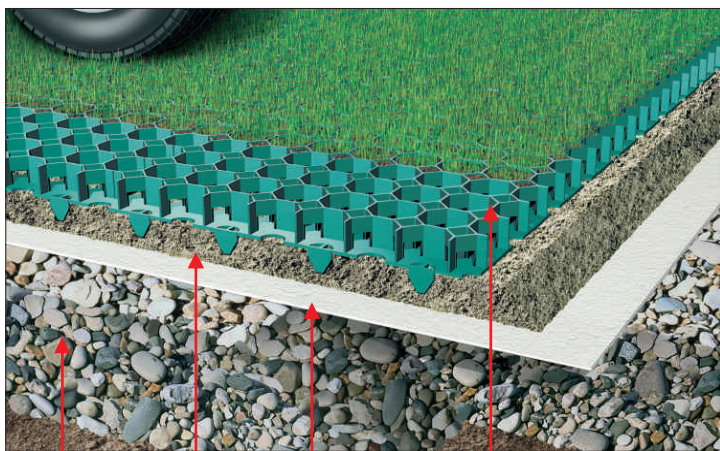

OBRUBNÍK GUTTAGARDEN

OBRUBNÍK GUTTAGARDEN

Vhodný pro ukončení zatravnňovacích tvárnic, nebo okrajů zámkové dlažby.

ROZMĚR	KÓD	BARVA	BALENÍ	CENA bez DPH	CENA s DPH
45 x 1000 mm	4280264	černá	1 ks	79,50 Kč/ks	96,20 Kč/ks
60 x 1000 mm	4280266	černá	1 ks	90,50 Kč/ks	109,50 Kč/ks
80 x 1000 mm	4280268	černá	1 ks	109,50 Kč/ks	132,50 Kč/ks

KOTVÍCÍ HŘEB PLAST

Vyrobený z odolného plastu. Slouží k fixaci obrubníku.

ROZMĚR	KÓD	BARVA	BALENÍ	CENA bez DPH	CENA s DPH
250 x 30 mm	4280262	černá	10 ks	105,00 Kč/bal	127,10 Kč/bal

KOTVÍCÍ HŘEB KOV

Kotvící hřeby pro fixaci obrubníků Guttagarden

ROZMĚR	KÓD	BARVA	BALENÍ	CENA bez DPH	CENA s DPH
300 x 8 mm	4280270	černá	10 ks	55,00 Kč/bal	66,60 Kč/bal

GUTTAGARDEN - popis

Zatravnňovací tvárnice GUTTAGARDEN jsou ideální způsob pro zpevnění travnatých ploch. Konstrukční systém tvárnice využívající kotvících trnů a kvalitních zámků zajišťuje maximální stabilitu při pojezdu a parkování vozidel a zároveň nebrání vsakování srážek.

Ve srovnání s betonovými tvárnici umožňuje GUTTAGARDEN podstatně větší zatravnění (více než 80%) a vytváří tak přírodní ráz plochy. Rovněž neabsorbují vodu potřebnou pro růst trávy.

Tvárnice jsou vyrobeny z ekologického 100% recyklovatelného polyethylénu (HDPE), který je UV stabilní a velice odolný proti nepřízní počasí.

SCHÉMA POKLÁDKY GUTTAGARDEN

zhučněný štěrk

písek

geotextilie GUTTATEX

zemina