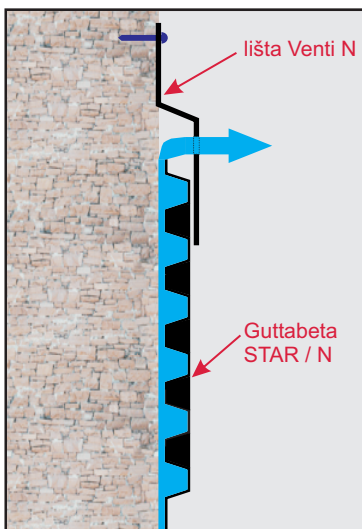

Nopová fólie s vysokou drenážní kapacitou. Drenážní síť zabraňuje ucpání pórů jílem.
Výška nopu 10 mm.

ROZMĚR	KÓD	BARVA	BALENÍ	CENA bez DPH	CENA s DPH
2,0 x 12,5 m	1760806	černá	1 ks	147,00 Kč/m²	177,90 Kč/m²

GUTTABETA 3 FOAM

Kročejevá izolace pod plovoucí podlahy - nopová vrstva brání hromadění vlhkosti pod podlahovou krytinou.
Výška nopu 3 mm.

ROZMĚR	KÓD	BARVA	BALENÍ	CENA bez DPH	CENA s DPH
2,0 x 20,0 m	1760803	modrá	1 ks	179,00 Kč/m²	216,60 Kč/m²

GUTTABETA 3 FOAM - popis

VÝHODY

- zvýšení životnosti podlahové krytiny
- eliminace zabudované vlhkosti pod podlahovou krytinou
- zlepšení tepelně-vlhkostního režimu podlahové konstrukce
- vysoký kročejevý útlum (26 dB)
- zvýšení efektu tzv. „teplé podlahy“

Materiál nopové fólie	HDPE - vysokopevnostní polyetylén
Materiál tlumicí vrstvy	extrudovaný PE (33 kg/m³)
Tloušťka tlumicí vrstvy	cca 3 mm
Objem vzduchu mezi nopy	cca 1,56 l /m²
Pevnost v tlaku	350 kN/m² (35 t/m²)
Teplotní stálost	-40 až +80°C
Počet nopů	cca 2500 ks/m²

DOPLŇKY K NOPOVÝM FÓLIÍM

UKONČOVACÍ LIŠTA VENTI N

Ventilační otvory na boku umožňují odvětrání vlhkosti základové stěny. Slouží pro začistění a k pevnému uchycení fólie N a STAR. Zabraňuje pronikání nečistot pod fólii.
Šířka: 50 mm - výška: 10 mm

ROZMĚR	KÓD	BARVA	BALENÍ	CENA bez DPH	CENA s DPH
délka - 2 m	1770209	černá	1 ks	98,00 Kč/ks	118,60 Kč/ks

UKONČOVACÍ LIŠTA VENTI N

Princip odvětrání základové konstrukce systémem GUTTABETA + KRYCÍ LIŠTA VENTI N

UKONČOVACÍ LIŠTA N

Slouží pro začistění a k pevnému uchycení fólie N a STAR. Zabraňuje pronikání nečistot pod fólii.
Šířka: 50 mm - výška: 10 mm

ROZMĚR	KÓD	BARVA	BALENÍ	CENA bez DPH	CENA s DPH
délka - 2 m	1770206	šedočerná	1 ks	93,00 Kč/ks	112,50 Kč/ks