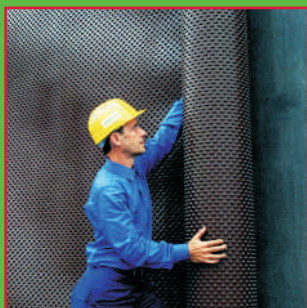

Gutta ČR je členem skupiny GUTTA - rodinné firmy založené ve Švýcarsku, která je známá jako tradiční výrobce a distributor výrobků pro stavbu a zahradu.

Kontrolovaný výrobní proces, dokonalá logistika a prověřená spolehlivost produktů GUTTA jsou důvodem dlouhodobého úspěchu v téměř všech evropských zemích.