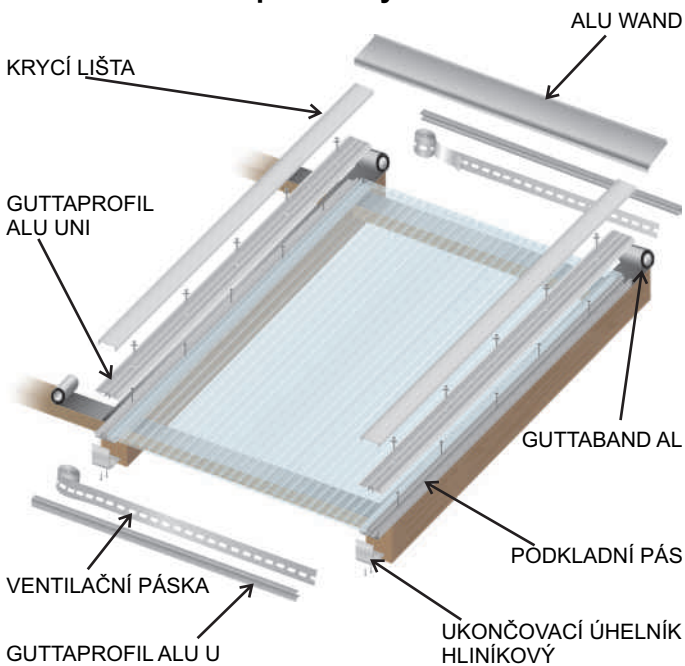

Stručné schéma aplikace systému

TECHNICKÉ PARAMETRY DESEK GUTTAGLISS DUAL

Tloušťka desky	4 mm	6 mm	8 mm	10 mm
Plošná hmotnost (g/m²)	800	1300	1500	1700
Hodnota U (W/m²·K)	3,9	3,5	3,2	3,0
Propustnost světla (%)	84	82	80	80
bronz	60	50	50	49
Min. poloměr ohybu (m)	0,6	0,9	1,2	1,5

TECHNICKÉ PARAMETRY DESEK GUTTAGLISS DUAL STRONG

Tloušťka desky	10 mm	16 mm	20 mm	25 mm	32 mm
Plošná hmotnost (g/m²)	1700	2700	3000	3400	3600
Hodnota U (W/m²·K)	2,5	2,0	1,8	1,3	1,1
Propustnost světla (%)	64	60	56	48	45
bronz	35	25	23	22	20
Min. poloměr ohybu (m)	1,75	2,8	3,5	4,4	5,2