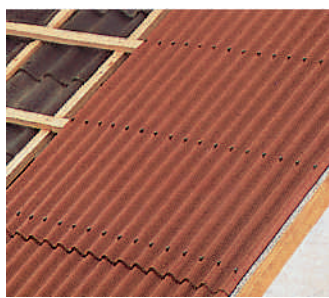

DOPLŇKY K BITUMENOVÝM DESKÁM

STŘEŠNÍ OKNO UNI

Slouží k prosvětlení prostoru pod střechou a vstupu na střešní plochu.

TYP	KÓD	ROZMĚR	BALENÍ	CENA bez DPH	CENA s DPH
černá	1500233	450x550 mm	1 ks	2 490,00 Kč/ks	3 012,90 Kč/ks

STŘEŠNÍ VĚTRACÍ KOMPLET

Obsahuje vyjímatelný nástavec pro odvětrání kanalizace.

větrací plocha - 160 cm²

TYP	KÓD	ROZMĚR	BALENÍ	CENA bez DPH	CENA s DPH
červená	1500218		1 ks	1 660,00 Kč/ks	2 008,60 Kč/ks
černá	1500215		1 ks	1 358,00 Kč/ks	1 643,20 Kč/ks

STŘEŠNÍ BITUMENOVÝ TMEI

Na tmelení a detaily bitumenových desek.

TYP	KÓD	OBSAH	BALENÍ	CENA bez DPH	CENA s DPH
černá	3530130	315 ml	12 ks	96,00 Kč/ks	116,20 Kč/ks

STAVEBNÍ SILIKON

Na detaily a těsnění dílů z plastů.

TYP	KÓD	OBSAH	BALENÍ	CENA bez DPH	CENA s DPH
čirá	3530110	315 ml	12 ks	116,00 Kč/ks	140,40 Kč/ks

BITUMENOVÉ DESKY - popis

GUTTANIT 14 - je bitumenová deska, která vyniká unikátním poměrem mezi využitelnou a celkovou plochou. Deska nabízí kombinaci velké plochy a menšího překrytí užší vlnou (více menších vln).

VÝHODY

- lehká střešní krytina (3 kg/m²)
- 1,83 m² čisté plochy, tj. o cca 15 % více než u bitumenových desek standardních rozměrů
- vyšší statická a mechanická odolnost díky nižší velikosti a vyššímu počtu vln
- rozměrová stálost
- zdravotní nezávadnost, neobsahuje azbest ani formaldehyd
- záruka 15 let vodonepropustnosti

GUTTAPRAL - velká vlna je deska klasických rozměrů, vhodná pro univerzální aplikace.

VÝHODY

- lehká střešní krytina (3 kg/m²)
- snadná montáž i manipulace
- vhodné pro obloukové střechy od poloměru 6 m
- zdravotní nezávadnost, neobsahují azbest ani formaldehyd
- záruka 15 let vodonepropustnosti