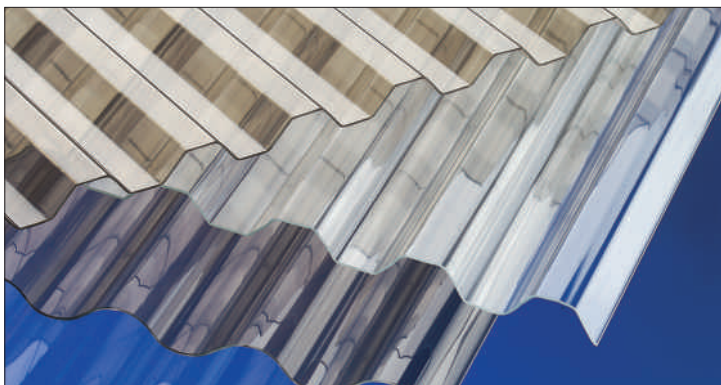

PVC TRAPÉZ	KÓD	BARVA	BALENÍ	CENA bez DPH	CENA s DPH
2,0 x 1,09 m	2510653	čirá	1 ks	318,00 Kč/ks	384,80 Kč/ks
2,5 x 1,09 m	2510656	čirá	1 ks	458,00 Kč/ks	554,20 Kč/ks
3,0 x 1,09 m	2510659	čirá	1 ks	568,00 Kč/ks	687,30 Kč/ks
2,0 x 1,09 m	2510671	bronz	1 ks	318,00 Kč/ks	384,80 Kč/ks
2,5 x 1,09 m	2510677	bronz	1 ks	458,00 Kč/ks	554,20 Kč/ks
3,0 x 1,09 m	2510680	bronz	1 ks	568,00 Kč/ks	687,30 Kč/ks
2,0 x 1,09 m	2520653	modromléčná	1 ks	318,00 Kč/ks	384,80 Kč/ks
2,5 x 1,09 m	2520656	modromléčná	1 ks	458,00 Kč/ks	554,20 Kč/ks
3,0 x 1,09 m	2520659	modromléčná	1 ks	568,00 Kč/ks	687,30 Kč/ks

POZOR NA SKLADOVÁNÍ: desky GUTTAGLISS položené na sobě se nesmí vystavovat ani krátkodobě slunečnímu záření!

GUTTAGLISS PVC - popis

Guttagliss PVC je elastický, hladký a vysoce transparentní materiál, který se vyznačuje snadnou instalací i manipulací. Je dodáván v provedení vlna (sinus) nebo trapéz.

Hladká struktura desek zabraňuje zachycování prachu a nečistot.

VÝHODY

- snadná montáž
- nízká hmotnost
- elastický
- vysoce transparentní

POUŽITÍ

- ochranné přístřešky
- krytí nákupních vozíků
- parkovací místa
- zahradní přístřešky
- překážky proti stříkající vodě

Technické údaje:	vlna (sinus)	vlna (guttapral)	trapéz
Profil	76/18 mm	95/31 mm	70/18 mm
Šířka desky	0,9 m	0,95 m	1,09 m
Délka desky	2,0; 2,5; 3,0 m	2,0 m	2,0; 2,5; 3,0 m
Barva	čirá, bronz	čirá, bronz	čirá, bronz, modromléčná