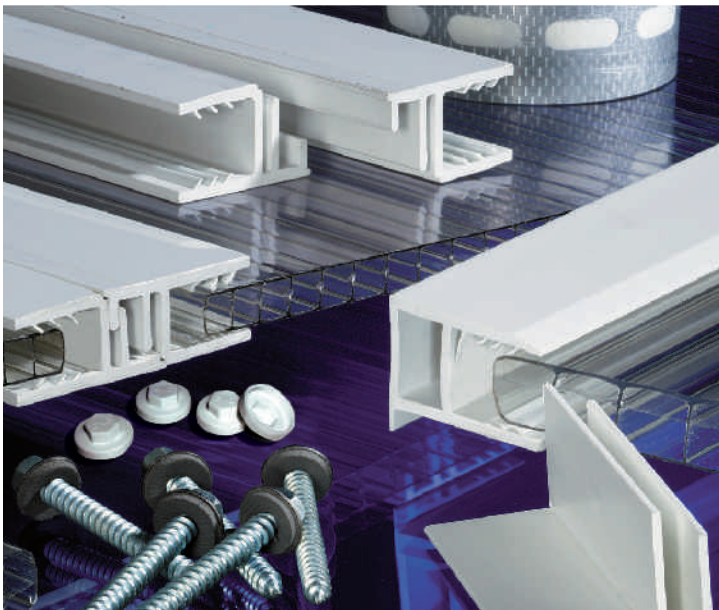

GUTTAGLISS DUAL SOLAR CONTROL - popis

VÝHODY

- vysoká propustnost světla
- neoslňivé osvětlení prostoru
- snížená prostupnost tepelného záření
- vynikající tepelně izolační vlastnosti
- snížení nákladů na klimatizaci
- jednostranná UV ochrana