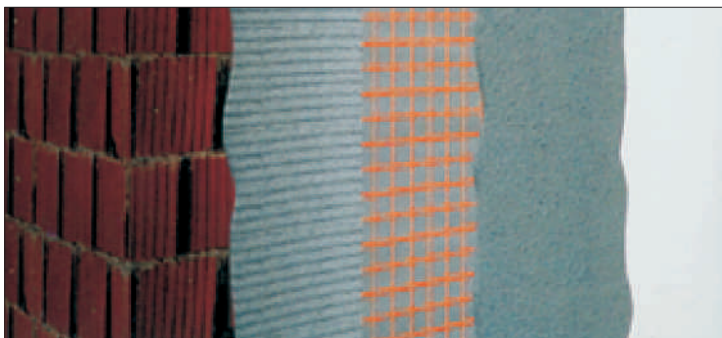

UMĚLÝ TRÁVNÍK 40 mm

Umělý trávník UV stabilizovaný do exteriéru i interiéru, polypropylenové vlákno, bezúdržbový.

ROZMĚR	KÓD	BARVA	BALENÍ	CENA bez DPH	CENA s DPH
1 x 4 m	06712	zelená	1 ks	876,00 Kč/m²	1 060,00 Kč/m²

SKLOVLÁKNITÁ TKANINA - PERLINKA

PERLINKA

Sklovláknitá mřížková tkanina (perlínka) vhodná pro zateplování.

TYP	KÓD	HMOTNOST	BALENÍ	CENA bez DPH	CENA s DPH
VERTEX R85	3752135	110 g/m²	1,0 x 50 m	22,30 Kč/m²	27,00 Kč/m²
VERTEX R96	3752136	120 g/m²	1,0 x 50 m	24,00 Kč/m²	29,00 Kč/m²
VERTEX R117	3752128	145 g/m²	1,1 x 50 m	26,90 Kč/m²	32,50 Kč/m²
VERTEX R117	3752126	145 g/m²	1,1 x 20 m	27,90 Kč/m²	33,80 Kč/m²
VERTEX R117	3752127	145 g/m²	1,1 x 10 m	28,50 Kč/m²	34,50 Kč/m²
VERTEX R131	3752131	160 g/m²	1,1 x 50 m	28,20 Kč/m²	34,10 Kč/m²

PERLINKA

Sklovláknitá mřížková tkanina (perlínka) vhodná pro zateplování.

TYP	KÓD	HMOTNOST	BALENÍ	CENA bez DPH	CENA s DPH
OMFA R117	21300117	145 g/m²	1,0 x 50 m	25,90 Kč/m²	31,30 Kč/m²
OMFA R131	21300131	160 g/m²	1,0 x 50 m	27,20 Kč/m²	32,90 Kč/m²
Perlínka P 145	3752138	145 g/m²	1,0 x 50 m	17,90 Kč/m²	21,70 Kč/m²
Perlínka P 145	3752139	145 g/m²	1,0 x 10 m	18,90 Kč/m²	22,90 Kč/m²

RABICOVÉ PLETIVO

RABICOVÉ PLETIVO

Rabicové pletivo se používá především ve stavebnictví. Zejména pro aplikaci omítkovin na nepřílnavé a nesoudržné povrchy.

Vyrobeno z pozinkovaného drátu s letovanými spoji.

BARVA	KÓD	ROZMĚR	BALENÍ	CENA bez DPH	CENA s DPH
pozink	4230503	1,0 mx50 m	1 rl. (50 m²)	20,50 Kč/m²	24,80 Kč/m²