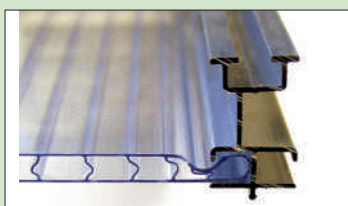

ROBUSTNÍ ALU PROFIL + ZÁMKOVÝ SYSTÉM