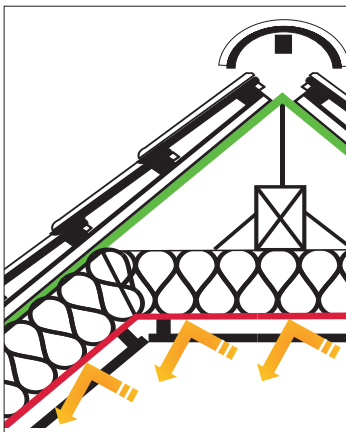

GUTTAFOL ALU THERM - popis

Parotěsná reflexní fólie **GUTTAFOL ALU THERM** v sobě kombinuje vlastnosti parotěsné fólie, tepelné izolace a reflexních účinků.

Fólie je vyrobená laminací reflexní hliníkové vrstvy na bublinkovou fólii. Hliníková vrstva odrazí až 92% tepelného záření zpět do místnosti. Reflexní vrstva spolu se vzduchovými polštářky bublinkové fólie a vzduchovou mezerou mezi fólií a vnitřním obkladem působí jako dodatečné izolace nahrazující až 5 cm minerální vaty.

Aplikací fólie se odstraní tepelné mosty mezi izolací a krokvemi.