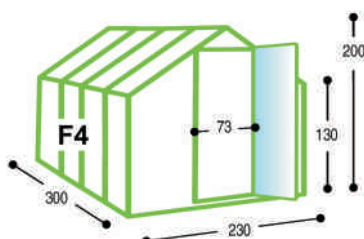

2 moduly

užitná plocha - 3,55 m²
počet střešních oken - 1