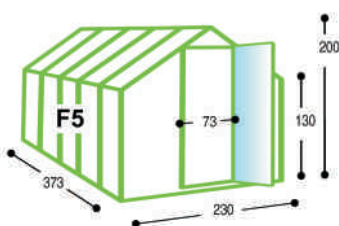

3 moduly

užitná plocha - 5,3 m²
počet střešních oken - 1