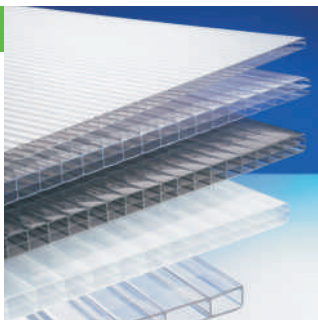

Díky nízké hmotnosti desek se při manipulaci dosahuje značných úspor. Desky GUTTAGLISS DUAL jsou pevné a značně pružné, takže jsou odolné i proti extrémním povětrnostním vlivům. Mají však omezenou možnost ohybu při použití na obloukových střeších.