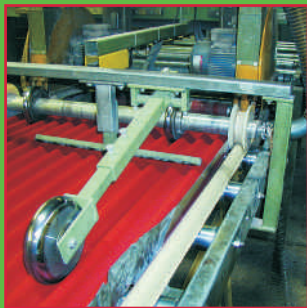

GUTTA - 50 let tradice ve Švýcarsku a Evropě