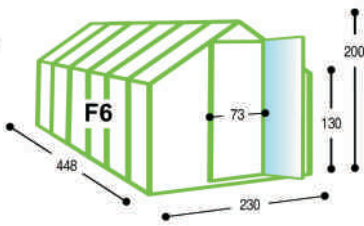

3 moduly

užitná plocha - 5,3 m²
počet střešních oken - 1