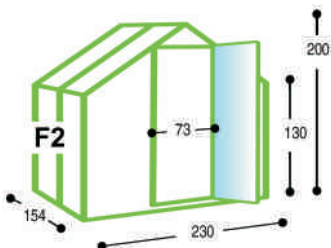

SKLENÍKY GARDENTEC

10*15*
LET ZÁRUKA
gutta
LET RUKA
gutta

www.tuv.com
TUVTÜRK
ID 0900070126

made
in
Germany

SKLENÍK GARDENTEC ALU 6 mm

Vyroběn z polykarbonátových desek a hliníkových profilů. Snadná montáž a manipulace. Výška 130 cm u okapu a 200 cm u hřebene. Výborné tepelně izolační vlastnosti.

Tloušťka polykarbonátových desek je 6 mm.
Hodnota $U(W/m^2\text{°K})$ 3,5

ROZMĚR	KÓD	TYP	BALENÍ	CENA bez DPH	CENA s DPH
154 x 230 cm	4290203	F2	1 ks	8 877,00 Kč/ks	10 741,20 Kč/ks
228 x 230 cm	4290206	F3	1 ks	10 977,00 Kč/ks	13 282,20 Kč/ks
300 x 230 cm	4290209	F4	1 ks	12 887,00 Kč/ks	15 593,30 Kč/ks
374 x 230 cm	4290212	F5	1 ks	14 977,00 Kč/ks	18 122,20 Kč/ks
448 x 230 cm	4290215	F6	1 ks	16 977,00 Kč/ks	20 542,20 Kč/ks