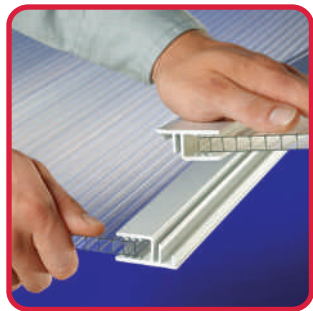

CENÍK

platný od 1. 5. 2013

ČÁST A

STŘEŠNÍ A IZOLAČNÍ MATERIÁLY
PROSVĚTLOVACÍ SYSTÉMY