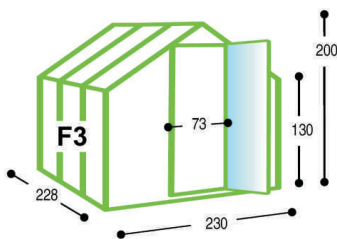

2 moduly

užitná plocha - 3,55 m²
počet střešních oken - 1