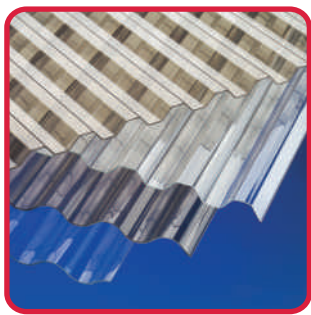

CENÍK

platný od 1. 5. 2013

ČÁST A

STŘEŠNÍ A IZOLAČNÍ MATERIÁLY
PROSVĚTLOVACÍ SYSTÉMY