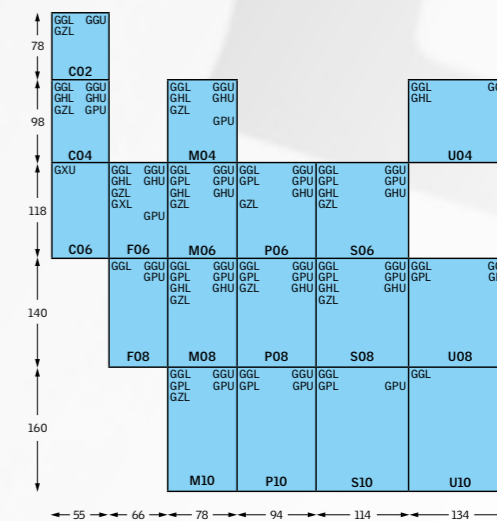

Více
světla
Více
pohodlí
Méně
energie

Nová generace! strešních oken VELUX

Materiál pro výrobu nové generace strešních oken

Polyuretanová vrstva
Bílé bezúdržbové okno s dřevěným jádrem. Unikátní kombinace dřeva a polyuretanu zaručuje oknu tvarovou stálost. Finální lak bílé barvy s UV filtrem zaručuje oknu barevnou stálost.

Dvojvrstvé lakování
Přírodní celodřevěné okno s finální úpravou dvou vrstev bezbarvého,

ThermoTechnology™

VELUX ThermoTechnology
Nové řešení izolace strešních oken, které využívá v konstrukci okna vysoce kvalitní izolační materiál, který chrání před venkovním chladem a udržuje teplo uvnitř.

Nový ergonomický tvar ovládacího madla umožňuje jeho příjemnější úchop.

Nový chytrý ovládací panel INTEGRA® nabízí mnohem intuitivnější a modernější uživatelské rozhraní s dotykovou obrazovkou s ikonami.

Typy izolačních skel pro strešní okna VELUX

Bezpečné dvojsklo proti hluku a přehřívání ..60

- samočisticí vrstva na vnějším skle
 $U_{okna} = 1,2 \text{ W}/(\text{m}^2 \cdot \text{K})$
 $U_{skla} = 1,0 \text{ W}/(\text{m}^2 \cdot \text{K})$
 $R_w = 37 \text{ dB}$
 $g = 0,30$

Bezpečné nízkoenergetické trojsklo ..66

vnější sklo
- samočisticí vrstva
- vrstva proti rosení
 $U_{okna} = 1,0 \text{ W}/(\text{m}^2 \cdot \text{K})$
 $U_{skla} = 0,7 \text{ W}/(\text{m}^2 \cdot \text{K})$
 $R_w = 37 \text{ dB}$
 $g = 0,50$

Strešní okna

Strešní doplňková okna

Svislá doplňková okna