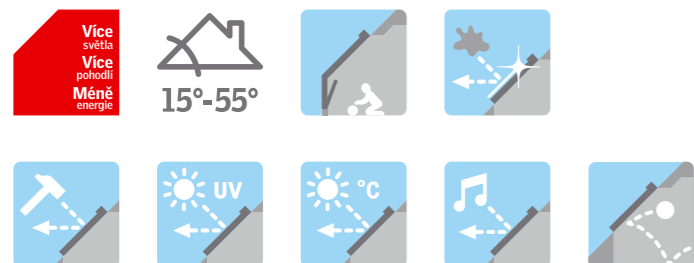

Svislé doplňkové okno VFE, VIU

Vlastnosti a výhody

- Určeno pro instalaci pod střešní okno pro lepší prosvětlení místnosti.
- Montuje se těsně pod rám horního střešního okna bez použití přídavného profilu.
- Je vhodné také do místností s vysokou nadezdívkou.
- Okno VFE je otevíravé.
- Pro větrání se otevírá sklopením do místnosti o 15 cm.
- Okno VIU je neotevíravé.
- Sestavy oken doplněné o svislá okna VFE, VIU umožňují lepší prosvětlení a snazší ventilaci místnosti (VFE). Jsou funkčním a zároveň pohledově atraktivním prvkem interiéru i exteriéru stavby.

Zasklení

- Nízkoenergetické trojsklo 66
- Dvojsklo proti hluku a přehřívání 60

Oplechování

- Lakovaný hliník
- Meď
- Titanzinek

Příslušenství k oknům

- Lemování pro napojení okna na střešní plášť.