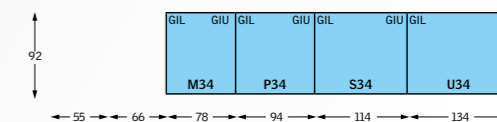

Strešní doplňková okna