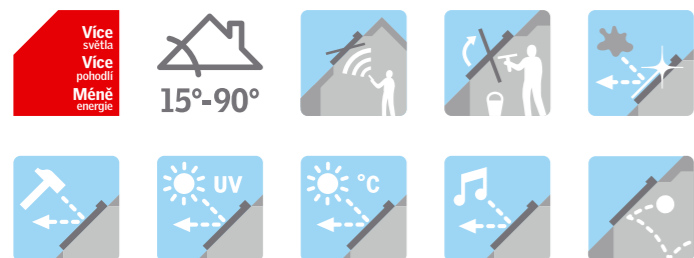

Dálkově ovládané bílé bezúdržbové střešní okno na elektrický či solární pohon GGU INTEGRA®, GGU Solar®

Vlastnosti a výhody

- Ovládání okna dálkovým ovladačem io-homecontrol se stavovým displejem.
- Radiofrekvenční technologie.
- Možnost naprogramovat otevírání/zavírání okna v danou dobu (čas/den).
- Prvky elektrického ovládání jsou zabudované ve střešním okně.
- Součástí ovládní okna je dešťový senzor, který automaticky zavře okno v případě deště.
- Okno je možné ovládat i manuálně.

GGU INTEGRA

- Možnost přímého připojení elektricky ovládaných doplňků – rolet či žaluzií.
- Snadné připojení do zásuvky pomocí 7,5 m dlouhého kabelu s vidlicí.

GGU SOLAR

- Solárně ovládané střešní okno se dodává včetně zabudovaných prvků pro napájení a ovládání.
- Okno je napájené pomocí fotovoltaického panelu a nabíjecích baterií.
- K solárně ovládanému oknu je možné snadno připojit solárně ovládanou vnitřní i venkovní roletu či žaluzii.

Zasklení

- Dvojsklo proti hluku a přehřívání 60
- Nízkoenergetické trojsklo 66

Oplechování

- Lakovaný hliník
- Meď
- Titanzinek

Příslušenství k oknům

- Lemování pro napojení okna na střešní plášť.

Zateplovací sada BDX – nezbytná součást kvalitní montáže střešního okna. Pro střešní okna nové generace je zateplovací sada součástí lemování.

Střešní okna a doplňky nové generace mají v označení velikosti písmeno "K"

Ceník s cenami bez DPH

Rozměr okna v cm (šířka x výška)	55x78	55x98	66x118	66x140	78x98	78x118	78x140	78x160	94x118	94x140	94x160	114x118	114x140	114x160	134x98	134x140	134x160
Kód okna	CK02	CK04	FK06	FK08	MK04	MK06	MK08	MK10	PK06	PK08	PK10	SK06	SK08	SK10	UK04	UK08	UK10
Hliníkové oplechování:																	
GGU INTEGRA® se zasklením 60	17.690	18.160	19.400	20.250	19.700	20.170	20.830	22.150	22.130	22.880	23.730	23.140	24.270		24.100	26.360	
GGU INTEGRA® se zasklením 66	19.290	19.760	21.200	22.050	21.700	22.170	22.830	24.150	24.480	25.230	26.080	25.840	26.970		27.300	29.560	
GGU Solar® se zasklením 60	19.190	19.660	20.900	21.750	21.200	21.670	22.330	23.650	23.630	24.380	25.230	24.640	25.770		25.600	27.860	
GGU Solar® se zasklením 66	20.790	21.260	22.700	23.550	23.200	23.670	24.330	25.650		27.580	27.340				28.800	31.060	
Měděné či titan-zinkové oplechování:																	
Přípočet k ceně	6.090	6.090	6.660	6.660	7.320	7.320	7.320	7.320	8.280	8.280	8.280	8.810	8.810		9.560	9.560	

Uvedené ceny jsou doporučené ceny standardních výrobků firmy VELUX Česká republika, s.r.o. Ceny jsou bez DPH, zaokrouhlené na celé koruny a nezahrnují montáž. VELUX Česká republika, s.r.o. si vyhrazuje právo na úpravu cen. Bližší informace o dodacích lhůtách žádejte u svého prodejce.

GGU INTEGRA® GGU SOLAR®

Bílé bezúdržbové okno. Unikátní kombinace dřeva a polyuretanu zaručující tvarovou i barevnou stálost.

Bezpečné dvojsklo proti hluku a přehřívání ..60

Bezpečné nízkoenergetické trojsklo ..66
– vrstva proti rosení na vnějším skle

Nový chytrý dotykový ovládací panel nabízí mnohem intuitivnější a modernější uživatelské rozhraní.

ThermoTechnology™