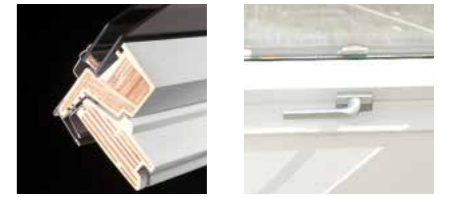

Bílé bezúdržbové výklopně-kyvné strešní okno s dřevěným jádrem GHU

GHU
Bílé bezúdržbové strešní okno s dřevěným jádrem. Unikátní kombinace dřeva a polyuretanu zaručuje oknu tvarovou stálost, finální lak bílé barvy s UV filtrem zaručuje jeho barevnou stálost.

Vlastnosti a výhody

- Otevírání pomocí kliky ve spodní části okenního křídla.
- Křídlo okna se vyklápí směrem ven a drží otevřené ve třech pozicích – 5°, 15° a 30°.
- Otevření křídla horním madlem a otočení o 160° pro snadné umytí venkovní strany okna.
- Pojistka pro zafixování okna při umývání.
- Pootevření okna do ventilační polohy pomocí spodní ovládací kliky.

Zasklení

- Standardní izolační dvojsklo 59
- Bezpečné, energeticky úsporné dvojsklo proti přehřívání 76

Oplechování

- Lakovaný hliník
- Meď
- Títanzinek

Příslušenství k oknům

- Lemování pro napojení okna na strešní plášť.

Zateplovací sada BDX – nezbytná součást kvalitní montáže strešního okna.