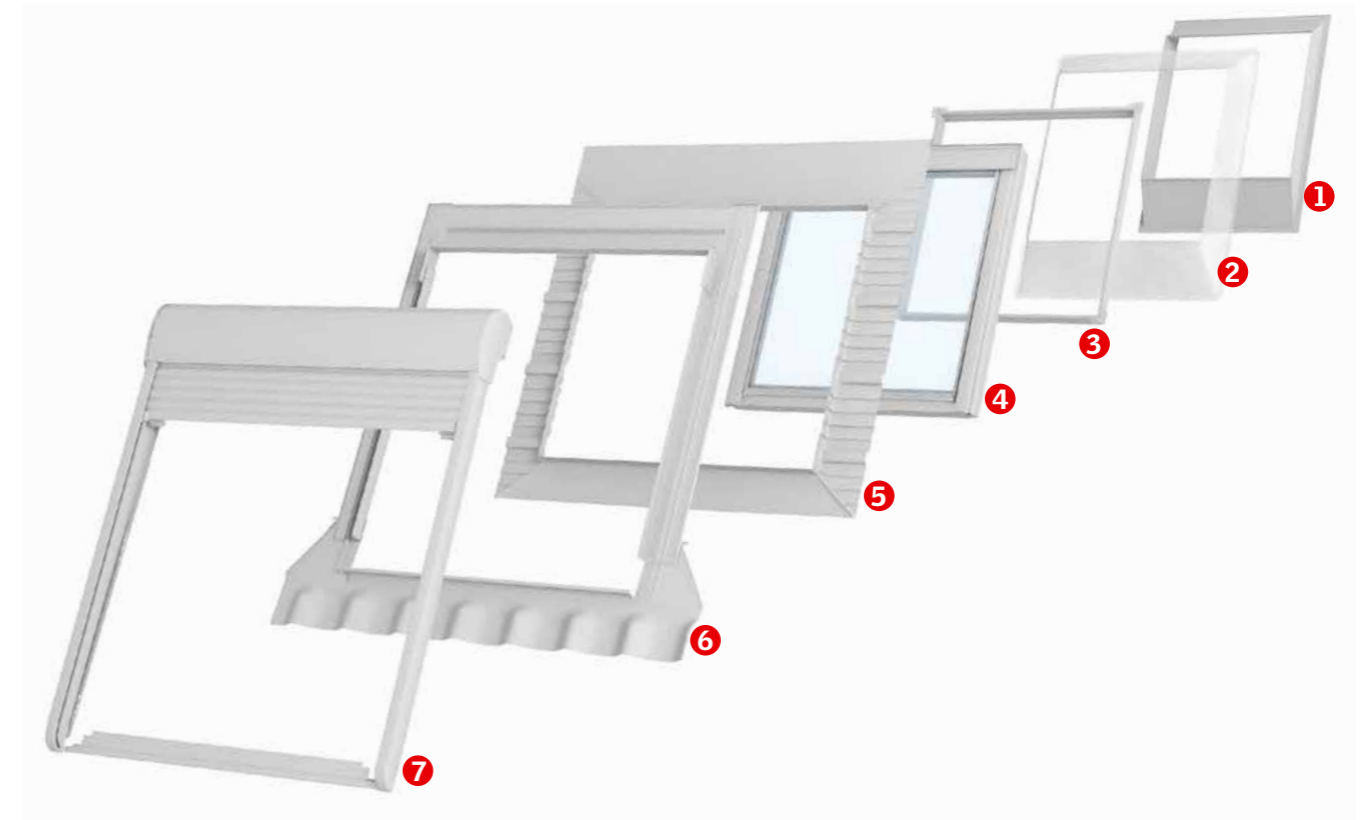

Řešení pro každou střechu

V sortimentu výrobků VELUX najdete široký výběr střešních oken, doplňkových oken, světlovodů či střešní balkon. Všechny tyto výrobky se tradičně používají do šikmých střech. VELUX také nabízí okna (světlíky) a světlovody do plochých střech.

System VELUX

- 1 Ostění
Elegantní vyřešení napojení okna a interiéru místnosti
- 2 3 5 Montážní doplňky
Zlepšení tepelně-izolačních a hydroizolačních vlastností oken
- 4 Střešní okno
Světlo, čerstvý vzduch a výhled z podkroví
- 6 Lemování
Napojení střešního okna do střešního pláště
- 7 Venkovní roleta nebo markýza
Ochrana před teplem v létě a před únikem tepla z interiéru v zimě (rolety)