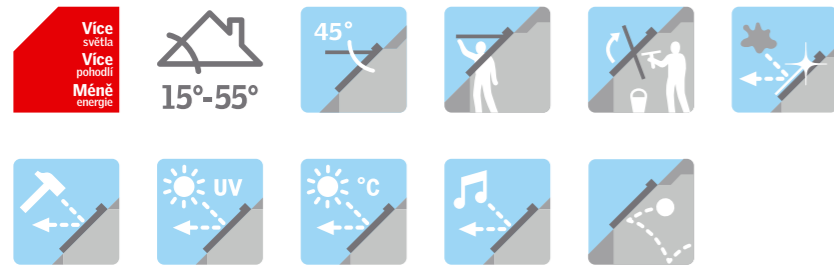

Přírodní celodřevěné výklopně-kyvné střešní okno nové generace GPL

Vlastnosti a výhody

- Otevírání pomocí kliky ve spodní části okenního křídla.
- Křídlo okna se vyklápí směrem ven až do maximální polohy 45°.
- Drží otevřené v jakékoli pozici.
- Otevření křídla horním madlem a otočení o 160° pro snadné umytí venkovní strany okna.
- Pojistka pro zafixování okna při umývání.
- Pootevření okna do ventilační polohy pomocí spodní ovládací kliky.

Zasklení

- Dvojsklo proti hluku a přehřívání 60
- Nízkoenergetické trojsklo 66

Oplechování

- Lakovaný hliník
- Meď
- Titanzinek

Příslušenství k oknům

- Lemování pro napojení okna na střešní plášť.

10 LET ZÁRUKA
Zateplovací sada BDX – nezbytná součást kvalitní montáže střešního okna. Pro střešní okna nové generace je zateplovací sada součástí lemování.

ThermoTechnology™

VELUX ThermoTechnology je nové řešení izolace, které využívá v konstrukci okna vysoce kvalitní izolační materiál, jenž chrání před venkovním chladem a udržuje teplo uvnitř.

GPL
Přírodní celodřevěné okno s finální úpravou lakováním.

Bezpečné dvojsklo proti hluku a přehřívání .60

Bezpečné nízkoenergetické trojsklo .66
– vrstva proti rosení na vnějším skle

Více informací o roletách a žaluziích najdete v brožuře Rolety a žaluzie VELUX

Výběr výrobků a jejich nacenění krok za krokem

Střešní okna a doplňky nové generace mají v označení velikosti písmeno "K"

Výhled a prosvětlení

Ceník s cenami bez DPH

Rozměr okna v cm (šířka x výška)	55x78	55x98	66x118	66x140	78x98	78x118	78x140	78x160	94x118	94x140	94x160	114x118	114x140	114x160	134x98	134x140	134x160
Kód okna	CK02	CK04	FK06	FK08	MK04	MK06	MK08	MK10	PK06	PK08	PK10	SK06	SK08	SK10	UK04	UK08	UK10
Hliníkové oplechování:																	
GPL se zasklením 60		11.300	12.730	13.750	13.030	13.600	14.390	15.980	15.880	16.790	17.810	17.020	18.390	20.430	18.110	20.830	
GPL se zasklením 66		12.900	14.530	15.550	15.030	15.600	16.390	17.980	18.230	19.140	20.160	19.720	21.090		21.310	24.030	
Měděné či titanizinkové oplechování:																	
Přípočet k ceně	6.090	6.090	6.660	6.660	7.320	7.320	7.320	7.320	8.280	8.280	8.280	8.810	8.810	8.810	9.560	9.560	9.560

Uvedené ceny jsou doporučené ceny standardních výrobků firmy VELUX Česká republika, s.r.o. Ceny jsou bez DPH, zaokrouhlené na celé koruny a nezahrnují montáž. VELUX Česká republika, s.r.o. si vyhrazuje právo na úpravu cen. Bližší informace o dodacích lhůtách žádejte u svého prodejce.

Kombinace střešních oken GPL