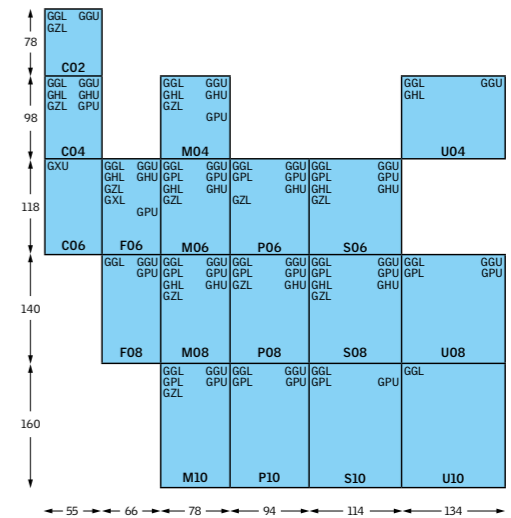

Stávající generace střešních oken a doplňků

Snížení cen
nejprodávanějších
střešních oken
GGL, GGU!*

* stávající generace

Materiál pro výrobu stávající generace střešních oken

Polyuretanová vrstva
Bílé bezúdržbové okno s dřevěným jádrem. Unikátní kombinace dřeva a polyuretanu zaručuje oknu tvarovou stálost. Finální lak bílé barvy s UV filtrem zaručuje oknu barevnou stálost.

Dvojvrstvé lakování
Přirodní celodřevěné okno s finální úpravou dvou vrstev bezbarvého, vodou ředitelného laku.

Lakovaný hliník,
NCS S 7500-N nebo
jako RAL 7043

Měď

Titanzinek

Typy izolačních skel pro střešní okna VELUX

**Standardní izolační
dvojsklo --59**
 $U_{okna} = 1,4 \text{ W}/(\text{m}^2 \cdot \text{K})$
 $U_{skla} = 1,1 \text{ W}/(\text{m}^2 \cdot \text{K})$
 $R_w = 32 \text{ dB}$
 $g = 0,60$

**Bezpečné, energeticky
úsporné dvojsklo --73**
– lepené vnitřní sklo
– samočisticí vrstva na vnějším skle
 $U_{okna} = 1,4 \text{ W}/(\text{m}^2 \cdot \text{K})$
 $U_{skla} = 1,1 \text{ W}/(\text{m}^2 \cdot \text{K})$
 $R_w = 35 \text{ dB}$
 $g = 0,56$

**Bezpečné, energeticky
úsporné dvojsklo
proti přehřívání --76**
– lepené vnitřní sklo
 $U_{okna} = 1,4 \text{ W}/(\text{m}^2 \cdot \text{K})$
 $U_{skla} = 1,1 \text{ W}/(\text{m}^2 \cdot \text{K})$
 $R_w = 35 \text{ dB}$
 $g = 0,28$

Střešní okna

Střešní balkon