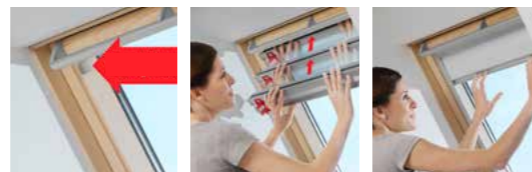

- Zabránění vniknutí hmyzu do místnosti
- Trvanlivý a průsvitný síťovaný materiál nebrání výhledu z okna
- Pokud se síť nepoužívá, jednoduše se sroluje do hliníkového pouzdra na okně
- Manuální ovládání (ZIL)
- Montuje se na ostění kolem okna

Ochrana proti hmyzu

Cena pro nejprodávanejší velikost sítě proti hmyzu ZIL M06/MK06 – 2.554 Kč

Pick&Click!®

Systémem Pick&Click!™ jsou vybavené všechny vnitřní rolety a žaluzie, díky čemuž je montáž snadná a trvá jen pár minut.