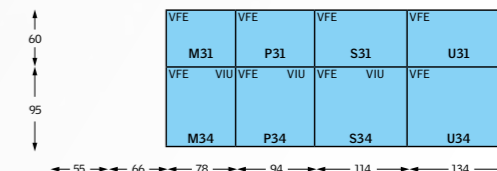

Svislá doplňková okna