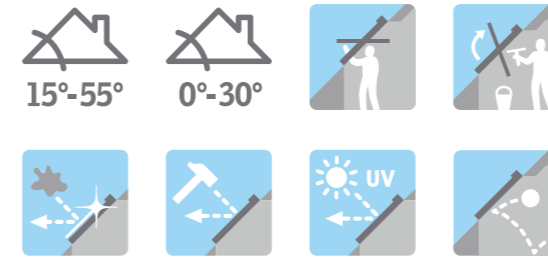

Rolety a žaluzie

Více informací o roletách a žaluziích najdete v brožůře Rolety a žaluzie VELUX

[www](http://www.velux.cz)

Výběr výrobků a jejich nacenění krok za krokem

Ceník s cenami bez DPH

Rozměr okna v cm (šířka x výška)	55x78	55x98	66x118	66x140	78x98	78x118	78x140	78x160	94x118	94x140	94x160	114x118	114x140	114x160	134x98	134x140	134x160
Kód okna	C02	C04	F06	F08	M04	M06	M08	M10	P06	P08	P10	S06	S08	S10	U04	U08	U10
Hliníkové oplechování																	
GGU se zasklením 59	6.330	6.730	7.530	8.230	7.530	7.920	8.470	9.580	9.270	8.980	10.620	9.820	10.770		10.290	12.190	
GGU se zasklením 73	6.660	7.080	7.920	8.660	7.920	8.330	8.910	10.080	9.750	10.410	11.170	10.330	11.330		10.830	12.830	
Měděné či titanizinkové oplechování																	
Přípočet k ceně	6.260	6.290	6.890	6.950	7.500	7.530	7.590	7.680	8.520	8.580	8.650	9.030	9.120		9.720	9.910	

Celodřevěné výklopně-kyvné strešní okno GHL

GHL – přírodní celodřevěné okno s finální úpravou dvou vrstev bezbarvého vodou ředitelného laku.

Vlastnosti a výhody

- Otvírání pomocí kliky ve spodní části okenního křídla.
- Křídlo okna se vyklápí směrem ven a drží otevřené ve třech pozicích – 5°, 15° a 30°.
- Otevření křídla horním madlem a otočení o 160° pro snadné umytí venkovní strany okna.
- Pojistka pro zafixování okna při umývání.
- Pootevření okna do ventilační polohy pomocí spodní ovládací kliky.