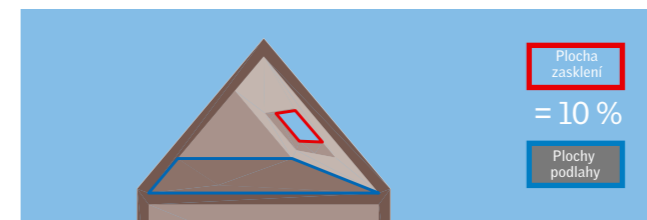

Dostatečné osvětlení

Pro zajištění dostatečného osvětlení místnosti doporučujeme, aby prosklená plocha okna tvořila minimálně 10 % podlahové plochy místnosti.