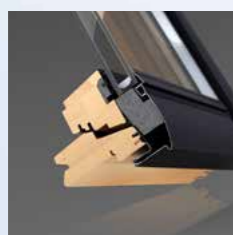

Dvojvrstvé lakování
Přírodní celodřevěné okno s finální úpravou dvou vrstev bezbarvého,

ThermoTechnology™

VELUX ThermoTechnology
Nové řešení izolace strešních oken, které využívá v konstrukci okna vysoce kvalitní izolační materiál, který chrání před venkovním chladem a udržuje teplo uvnitř.