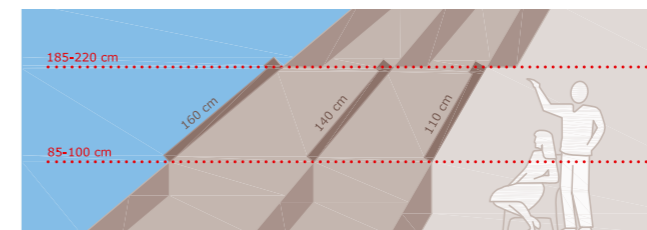

Správné umístění okna

Při výběru správné velikosti okna je důležité brát v úvahu sklon střechy a výšku osazení okna. Pro dosažení optimálního výhledu doporučujeme:

- Umístit okno do podobné výšky jako běžné okno ve svislé stěně
- Spodní hranu okna do výšky 90–100 cm od podlahy.
- Horní hranu okna do výšky 185–220 cm od podlahy.