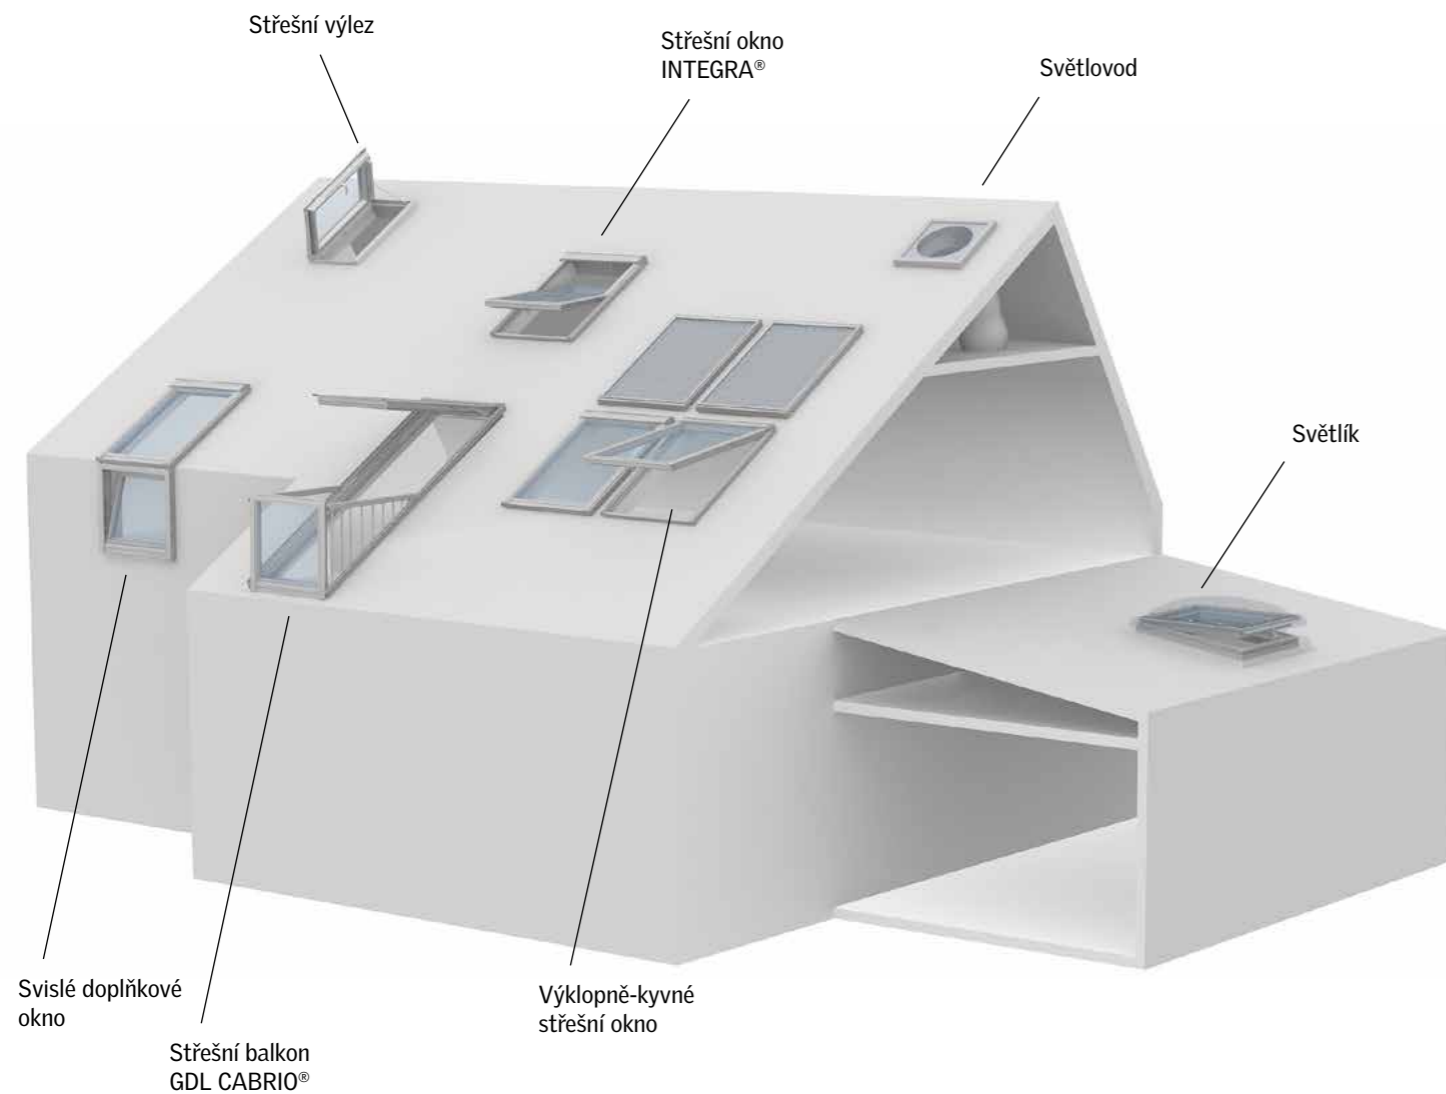

Určujeme standardy kvality

První střešní okno VELUX, vyrobené v roce 1942, bylo na svou dobu velmi inovativním výrobkem. Průlomovou součástí jeho konstrukce byl unikátní patentovaný vynález okenního závěsu, který umožnil kyvný způsob otevírání křídla a také jeho snadné vyjmutí a nasazení zpět. Abychom svým zákazníkům mohli stále nabízet ty nejlepší výrobky z hlediska funkčnosti, kvality i ceny, je po celou dobu existence společnosti VELUX v centru naší pozornosti neustálý vývoj a inovace výrobků. Svědčí o tom také řada patentů a ocenění udělených za průmyslový design.

Používáme moderní technologie

V současné době nespočívá výroba střešních oken jen v obrábění a dalším zpracování dřeva, skla a kovů, ale zahrnuje také využívání vyspělé elektrotechniky. Společnost VELUX vyvíjí a vyrábí inteligentně ovládaná střešní okna a zastiňovací doplňky, které pracují v systému io-homecontrol®. K výrobě střešních oken používáme nejmodernější materiály, které dokážeme unikátně zkombinovat s materiály přírodními. Například naše bezúdržbová plastová okna s dřevěným jádrem jsou vysoce odolná vůči zašpinění i vlhkosti a zachovávají si svůj vzhled po celou dobu své životnosti.

Řešení pro každou střechu

V sortimentu výrobků VELUX najdete široký výběr střešních oken, doplňkových oken, světlovodů či střešní balkon. Všechny tyto výrobky se tradičně používají do šikmých střech. VELUX také nabízí okna (světlíky) a světlovody do plochých střech.

System VELUX

- 1 Ostění
Elegantní vyřešení napojení okna a interiéru místnosti
- 2 3 5 Montážní doplňky
Zlepšení tepelně-izolačních a hydroizolačních vlastností oken
- 4 Střešní okno
Světlo, čerstvý vzduch a výhled z podkroví
- 6 Lemování
Napojení střešního okna do střešního pláště
- 7 Venkovní roleta nebo markýza
Ochrana před teplem v létě a před únikem tepla z interiéru v zimě (rolety)