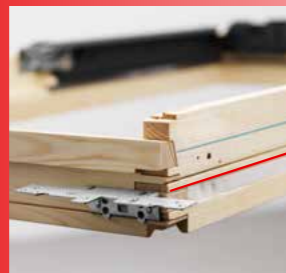

Montážní úhelníky – dvě úrovně montáže

Červená ryska – běžné osazení

Lemování EDW/EDS

ED?

Běžná hloubka osazení – namontujte úhelníky na horní a dolní straně rámu v úrovni červené rysky.