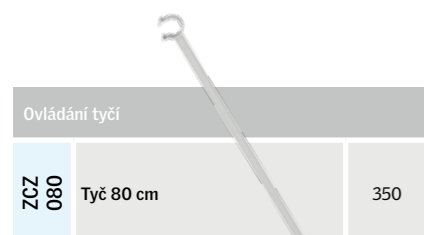

Ovládání tyčí		
ZCZ 080	Tyč 80 cm	350

Ovládání tyčí		
ZCT 200	Teleskopická tyč (dosah 100–183 cm)	390

Ovládání tyčí		
ZCT 100	100 cm dlouhý nástavec k ZCT 200	290

Pro ovládání střešních oken VELUX ve velkých výškách je určeno provázkové ovládání. Lze použít pro okna GGL/GGU.