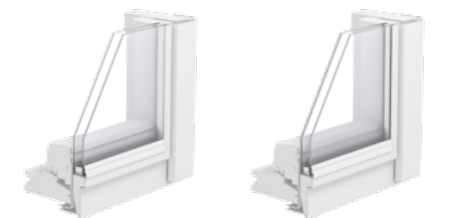

Standardní izolační dvojsklo --59

Bezpečné, energeticky úsporné dvojsklo proti přehřívání --76
– lepené vnitřní sklo
– vrstva proti přehřívání na vnějším skle

Více informací o roletách a žaluziích najdete v brožurě Rolety a žaluzie VELUX

Výběr výrobků a jejich nacenění krok za krokem

Ceník s cenami bez DPH

Rozměr okna v cm (šířka x výška)	55x78	55x98	66x118	66x140	78x98	78x118	78x140	78x160	94x118	94x140	94x160	114x118	114x140	114x160	134x98	134x140	134x160
Kód okna	C02	C04	F06	F08	M04	M06	M08	M10	P06	P08	P10	S06	S08	S10	U04	U08	U10
Hliníkové oplechování																	
GHU se zasklením 59	8.310	9.280			9.230	9.750	10.460		11.410	12.230		12.050	13.280				
GHU se zasklením 76					9.930	10.450						13.010					
Měděné či títanzinkové oplechování																	
Přípočet k ceně	6.290	6.890			7.500	7.530	7.590		8.520	8.580		9.030	9.120				

Uvedené ceny jsou doporučené ceny standardních výrobků firmy VELUX Česká republika, s.r.o. Ceny jsou bez DPH, zaokrouhlené na celé koruny a nezahrnují montáž. VELUX Česká republika, s.r.o. si vyhrazuje právo na úpravu cen. Blíže informace o dodacích lhůtách žádejte u svého prodejce.