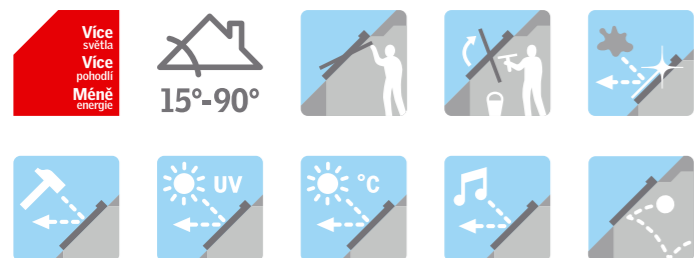

Nový chytrý dotykový ovládací panel nabízí mnohem intuitivnější a modernější uživatelské rozhraní.

ThermoTechnology™

VELUX ThermoTechnology je nové řešení izolace, které využívá v konstrukci okna vysoce kvalitní izolační materiál, jenž chrání před venkovním chladem a udržuje teplo uvnitř.

Vlastnosti a výhody

- Díky kyvnému otevírání a hornímu ovládní lze pod oknem umístit nábytek.
- Otevírání madlem s dvojkrokovým zámkem v horní části okenního křídla.
- Ventilační klapka – umožňuje větrání i při zavřeném okně.
- Snadno vyměnitelný vzduchový filtr pro zadržení nečistot či hmyzu.
- Otočení křídla o 160° pro snadné umytí venkovní strany okna.
- Pojistka pro zafixování okna při větrání nebo umývání.