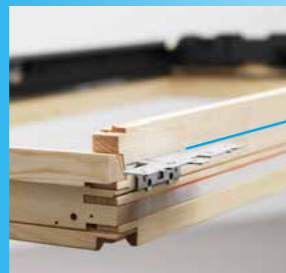

Modrá ryska – zapuštěné osazení

Lemování EDJ/EDN

ED?

Lepší izolace
Estetičtější vzhled

Zapuštěná montáž v hloubce -40 mm – namontujte úhelníky na boky rámu v úrovni modré rysky.

Běžné nebo zapuštěné lemování?

Atraktivní venkovní vzhled i energetická efektivita

Máte zájem o standardní osazení okna do střešního pláště nebo upřednostníte esteticky zajímavější a zároveň energeticky úspornou zapuštěnou montáž, při níž se okno usazuje o 40 mm hlouběji do střechy?

Ať už si vyberete kteroukoli možnost, lze při montáži použít tentýž úhelník, který je určen pro oba možné typy osazení.

Lemování

Pro samostatně osazená střešní okna

Vlastnosti a výhody

- Zajišťuje dokonalé osazení oken a jejich vodotěsné napojení na střešní plášť.
- Vyrábí se v různých variantách podle typu střešní krytiny.
- Materiál lemování se musí shodovat s materiálem oplechování (hliník, měď či titan-zinek).
- Lemování není součástí balení střešního okna - je třeba jej objednat zvlášť.