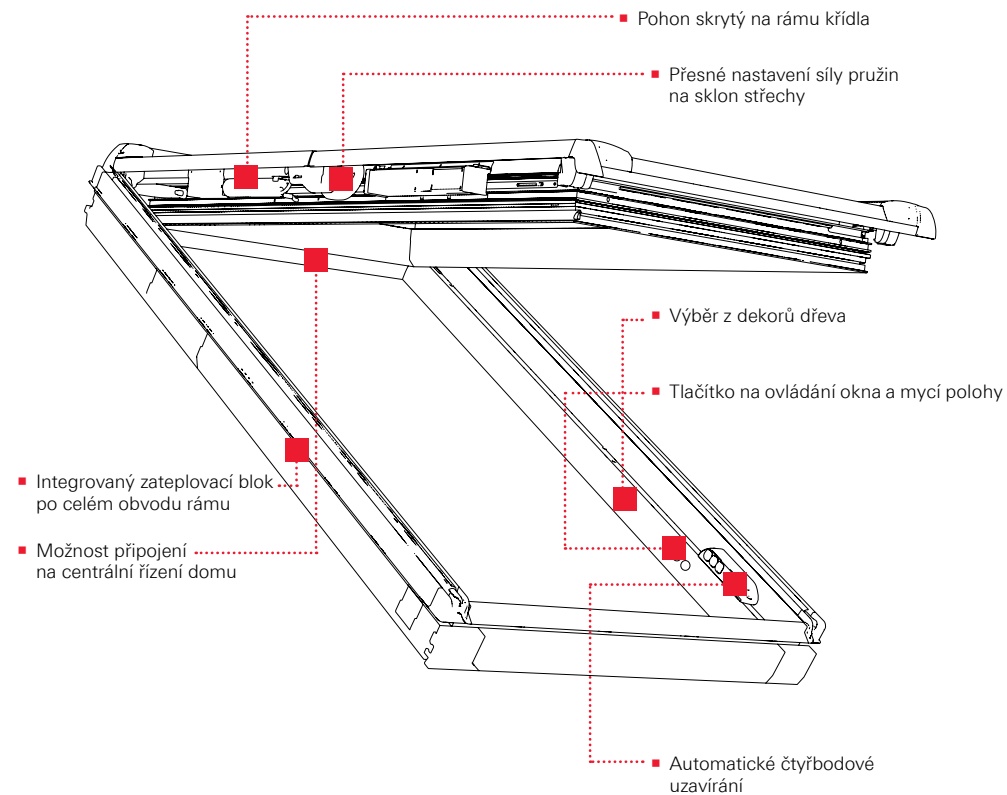

Inteligentní ovládání: tlačítkem na rámu okna, přepínačem, dálkovým ovladačem, smartphonem či tabletem

Elegantní a moderní vzhled

Neomezený výhled a volný přístup k oknu

Všechny velikosti v trojskle

Jednoduché a intuitivní načení dálkového ovladače

Mycí poloha s možností zajištění

Snadná montáž jako u okna WDF R8

Revoluční patentovaná technologie otevírání: výklopné/kyvné střešní okno na elektrický pohon

Vynikající tepelně-technické parametry: $U_w = 0,8 \text{ W/m}^2\text{K}$ v trojskle Roto blueTec P

Celoobvodové kování: maximální stabilita a energetická úspora

Nejvyšší kvalita „german made“: dlouhá životnost a spolehlivost se zárukou 15 roků

Dekory v barvě dřeva: vhodné řešení pro každého

Možnost manuálního otevření a zavření v případě výpadku elektrického proudu

Přesné nastavení okna na požadovaný sklon střechy

RotoComfort i8 je díky revoluční patentované technologii první elektricky ovládané výklopné/kyvné střešní okno. Integrovaná mechanika na rámu křídla zajišťuje neomezený výhled, volný přístup k oknu a pohodlnou obsluhu. Samozřejmostí je celoobvodové kování a zateplovací blok, proto toto okno nabízí vynikající tepelně-technické parametry. Zákazník jistě ocení polohu pro mytí skla, dešťový senzor či možnost nouzového zavření okna v případě výpadku elektrického proudu. Montážníka naopak osloví jednoduchá montáž. **RotoComfort i8** vyrábíme v nadstandardních rozměrech i v trojskle.

Rozměry

7/14	9/14	11/14	13/14
7/16	9/16	11/16	13/16
7/18	9/18	11/18	13/18

Provedení

Plast

Bílá

Plast v dřevěných dekorech

Zlatý dub (K G)   Ořech (K N)   Borovice (K K)   Mahagon (K S)   Tmavý dub (K M)

Zasklení

Dvojskla

- Roto blueLine (5)
- Roto blueLine Plus (8A)

Trojskla

- Roto blueTec (9G)
- Roto blueTec Plus (9P)
- Roto acousticLine NE (6E)