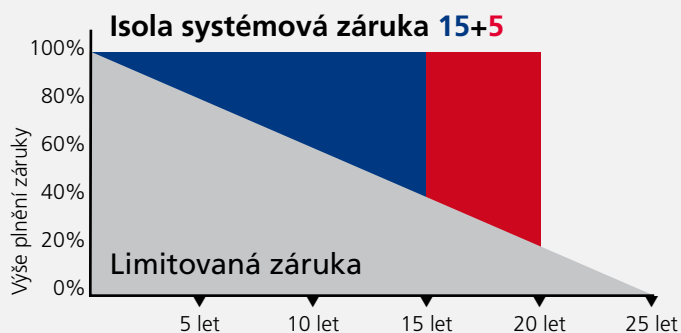

Nikdo nenabídne víc!

Novou systémovou zárukou 15 + 5 zaručujeme našim zákazníkům trvanlivou a spolehlivou střechu na 20 let.

Isola – asfaltové šindele

- + **podkladní pásy Isola D**
- + **okapní a hřebenové prvky**
- + **Isola střešní větráky***

20 let systémové záruky Isola

* nebo odvětranou spodní konstrukci

Bez podmínek.

Na rozdíl od limitovaných záruk, jejichž plnění klesá se stářím střechy, uhradíme v případě uznané reklamace kromě materiálu potřebného k opravě a nákladů na likvidaci i příslušné náklady na práci. Tato záruční plnění trvají po celou dobu záruky – 20 let od dokončení pokládky. Bez podmínek.