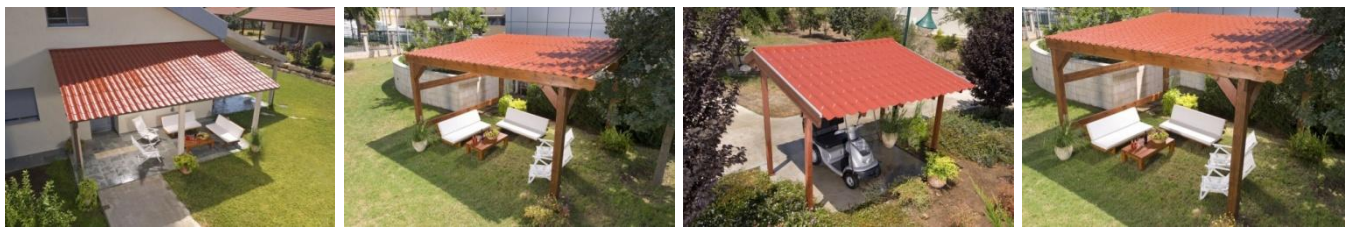

DOPRODEJ 2

TAŠKOVÉ ŠABLONY Z POLYKARBONÁTU **PALTILE**

– VHODNÉ PRO ZASTŘEŠENÍ PERGOL –

sleva 50% + doprava zdarma

Z důvodu úprav sortimentu zboží doprodáváme typy desek, které už dál nebudou v nabídce.

Upozornění – jedná se o poslední kusy zboží těchto typových řad – po jejich vyprodání už nebude možné vzhledově shodné zboží u naší firmy dokoupit. Nové typy, které je nahradí, mohou mít odlišnou barvu nebo rozměr nebo v nabídce nebudou vůbec.

UVEDENÉ CENY JSOU VČETNĚ DPH

Popis	Název	Barva	Síla	Rozměr	Původní cena	Sleva	Nová cena
	PALTILE deska	cihlově červená	0,8 mm	1,07 x 1,83 m 1,07 x 3,05 m 1,07 x 4,27 m 1,07 x 5,49 m	347,- Kč/m ²	50%	173,- Kč/m ²
	boční příložník	cihlově červená	0,8 mm	délka 1,5 m	408,- Kč/ks	30%	286,- Kč/ks
	šroub	červená RAL 8004		4,8 x 35 mm	3,90 Kč/ks	30%	2,73 Kč/ks