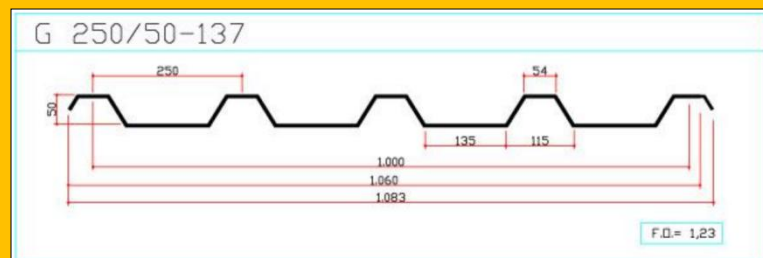

čirá sklolaminátová deska

TRAPÉZ 183/40, síla 0,83 mm

rozměry šířka 0,97 x délka 6m
(skladem 16 ks desek)

Desky byly vráceny ze stavby a jsou místy zaprášené a znečištěné dlouhým skladováním. Před použitím je nutné desky umýt tlakovou vodou (wapkou). Před nákupem raději doporučujeme prohlídku desek.

čirá sklolaminátová deska

TRAPÉZ 250/50, síla 0,99 mm

rozměry šířka 1,083 x délka 5m
(skladem 17 ks desek)

Drobné poškození na hraně desky. Před nákupem raději doporučujeme prohlídku desek.

čirá sklolaminátová deska

TRAPÉZ 333/35, síla 1,2 mm

rozměry šířka 1,06 x délka 5,68 m
(skladem 26 ks desek)

Naprostο nepoškozené nové desky. Výrobce m omylem dodaný chybný profil.

Běžná cena: 279,- Kč/m² bez DPH (335,- Kč/m² vč. DPH 20%)