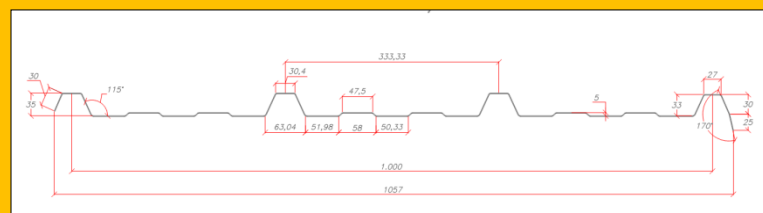

čirá sklolaminátová deska

TRAPÉZ 183/40, síla 0,83 mm

rozměry šířka 0,97 x délka 6m
(skladem 16 ks desek)

Desky byly vráceny ze stavby a jsou místy zaprášené a znečištěné dlouhým skladováním. Před použitím je nutné desky umýt tlakovou vodou (wapkou). Před nákupem raději doporučujeme prohlídku desek.

čirá sklolaminátová deska

TRAPÉZ 250/50, síla 0,99 mm

rozměry šířka 1,083 x délka 5m
(skladem 17 ks desek)

Drobné poškození na hraně desky. Před nákupem raději doporučujeme prohlídku desek.

čirá sklolaminátová deska

TRAPÉZ 333/35, síla 1,2 mm

rozměry šířka 1,06 x délka 5,68 m
(skladem 26 ks desek)

Naprostο nepoškozené nové desky. Výrobce m omylem dodaný chybný profil.

Běžná cena: 279,- Kč/m² bez DPH (335,- Kč/m² vč. DPH 20%)