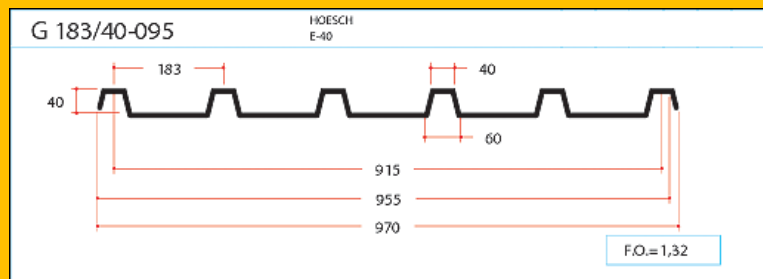

čirá sklolaminátová deska

TRAPÉZ 183/40, síla 0,83 mm

rozměry šířka 0,97 x délka 6m
(skladem 16 ks desek)

Desky byly vráceny ze stavby a jsou místy zaprášené a znečištěné dlouhým skladováním. Před použitím je nutné desky umýt tlakovou vodou (wapkou). Před nákupem raději doporučujeme prohlídku desek.

čirá sklolaminátová deska

TRAPÉZ 250/50, síla 0,99 mm

rozměry šířka 1,083 x délka 5m
(skladem 17 ks desek)

Drobné poškození na hraně desky. Před nákupem raději doporučujeme prohlídku desek.

čirá sklolaminátová deska

TRAPÉZ 333/35, síla 1,2 mm

rozměry šířka 1,06 x délka 5,68 m
(skladem 26 ks desek)

Naprostο nepoškozené nové desky. Výrobce m omylem dodaný chybný profil.

Běžná cena: 279,- Kč/m² bez DPH (335,- Kč/m² vč. DPH 20%)