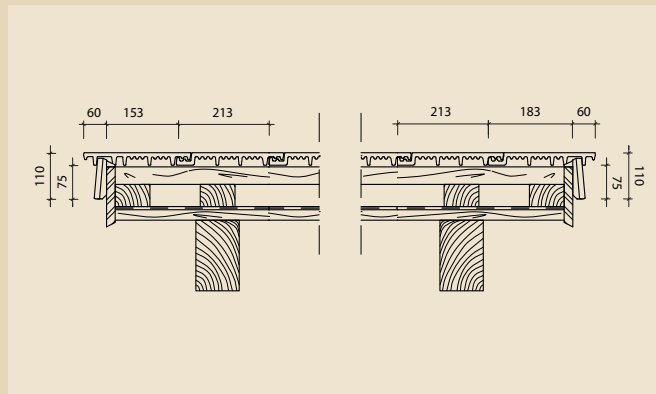

100% flexibilita

posun o 3 cm (skvěle se hodí pro rekonstrukce střech)

Technické údaje:

Celková šířka	243 mm
Celková délka	426 mm
Krycí šířka	213 mm
Krycí délka	323–353 mm
Hmotnost 1 ks	3,2 kg
Potřeba na 1 m ²	od 13,3 ks
Bezpečný sklon	30°
S těsným podstřeším	24°
S vodotěsným podstřeším	20°

Pro bezpečnější odvod srážkové vody se základní tašky kladou zásadně ve vazbě s použitím polovičních tašek.

Okrajové tašky

Okap

Hřeben

Ceny povrchových úprav

Figaro engoba ceny:	bez DPH (Kč/ks)	s DPH (Kč/ks)
Cena za m ² od	361,76	434,11
základní	27,20	32,64
poloviční	72,00	86,40
okrajová levá, pravá	217,00	260,40
ukončovací lišta levá, pravá	54,00	64,80
větrací	271,00	325,20