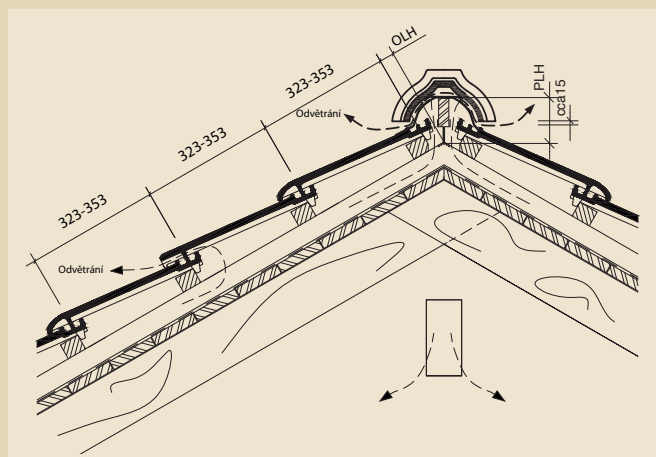

100% flexibilita

posun o 3 cm (skvěle se hodí pro rekonstrukce střech)

Technické údaje:

Celková šířka	243 mm
Celková délka	426 mm
Krycí šířka	213 mm
Krycí délka	323–353 mm
Hmotnost 1 ks	3,2 kg
Potřeba na 1 m ²	od 13,3 ks
Bezpečný sklon	30°
S těsným podstřeším	24°
S vodotěsným podstřeším	20°

Pro bezpečnější odvod srážkové vody se základní tašky kladou zásadně ve vazbě s použitím polovičních tašek.

Okrajové tašky

Okap

Hřeben

Ceny povrchových úprav

Figaro engoba ceny:	bez DPH (Kč/ks)	s DPH (Kč/ks)
Cena za m ² od	361,76	434,11
základní	27,20	32,64
poloviční	72,00	86,40
okrajová levá, pravá	217,00	260,40
ukončovací lišta levá, pravá	54,00	64,80
větrací	271,00	325,20

Figaro gl. Amadeus ceny:	bez DPH (Kč/ks)	s DPH (Kč/ks)
Cena za m ² od	481,46	577,75
základní	36,20	43,44
poloviční	86,00	103,20
okrajová levá, pravá	266,00	319,20
ukončovací lišta levá, pravá	69,00	82,80
větrací	277,00	332,40