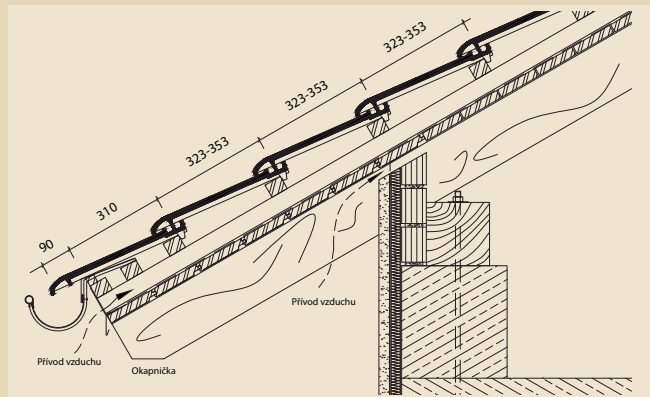

100% flexibilita

posun o 3 cm (skvěle se hodí pro rekonstrukce střech)

Technické údaje:

Celková šířka	243 mm
Celková délka	426 mm
Krycí šířka	213 mm
Krycí délka	323–353 mm
Hmotnost 1 ks	3,2 kg
Potřeba na 1 m ²	od 13,3 ks
Bezpečný sklon	30°
S těsným podstřeším	24°
S vodotěsným podstřeším	20°

Standardní nabídka – engoby: granit, nero, červená;
glazura: Amadeus šedá

Další barvy engob a glazur je možno získat na objednávku.

Sklon střechy	OLH	PLH
20°	cca 45	cca 126
25°	cca 40	cca 120
30°	cca 40	cca 114
35°	cca 35	cca 108
40°	cca 30	cca 102
45°	cca 30	cca 95
50°	cca 25	cca 90

Pro bezpečnější odvod srážkové vody se základní tašky kladou zásadně ve vazbě s použitím polovičních tašek.

Okrajové tašky

Okap

Hřeben

Ceny povrchových úprav

Figaro engoba ceny:	bez DPH (Kč/ks)	s DPH (Kč/ks)
Cena za m ² od	361,76	434,11
základní	27,20	32,64
poloviční	72,00	86,40
okrajová levá, pravá	217,00	260,40
ukončovací lišta levá, pravá	54,00	64,80
větrací	271,00	325,20