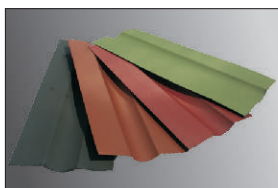

NOVINKA 2013

DOPLŇKY K BITUMENOVÝM DESKÁM

HŘEBENÁČ	KÓD	BARVA	ROZMĚR	BALENÍ	CENA	Poznámka
Je vyroben z pružného materiálu takže se snadno přizpůsobí každé střeše. Okraje zpevněné kovovou lištou. - čistá délka - 1000 mm	1355803	černá	1060 x 450 mm	1 ks	179,00 Kč/ks	cihlově červená
	1355812	hnědá	1060 x 450 mm	1 ks	179,00 Kč/ks	
	1355809	zelená	1060 x 450 mm	1 ks	179,00 Kč/ks	
	1355815	červená (terakota)	1060 x 450 mm	1 ks	179,00 Kč/ks	

ŠTÍTOVÁ LIŠTA	KÓD	BARVA	ROZMĚR	BALENÍ	CENA	Poznámka
K lemování bočního okraje střechy. Okraje zpevněné kovovou lištou. - čistá délka - 1000 mm	1365803	černá	1060 x 300 mm	1 ks	177,00 Kč/ks	cihlově červená
	1365812	hnědá	1060 x 300 mm	1 ks	177,00 Kč/ks	
	1365809	zelená	1060 x 300 mm	1 ks	177,00 Kč/ks	
	1365815	červená (terakota)	1060 x 300 mm	1 ks	177,00 Kč/ks	